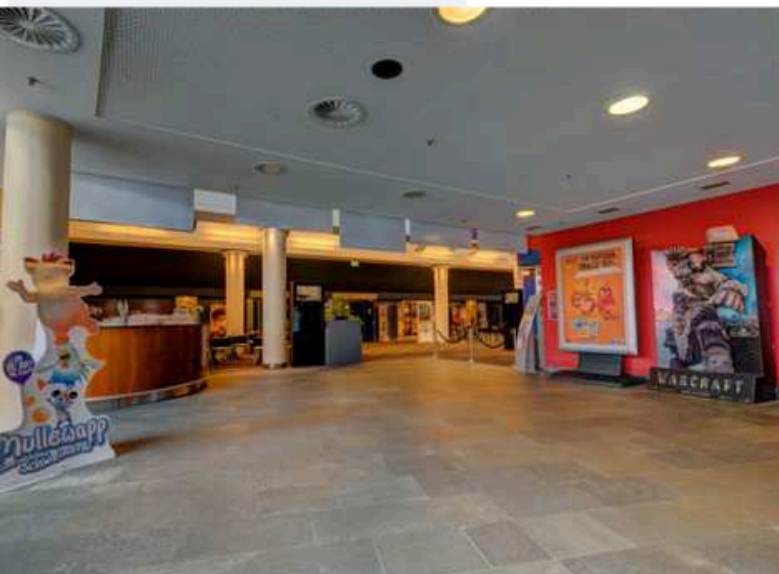

EVENTS | LOCATIONS | ROADSHOWS

IMPRESSIONEN