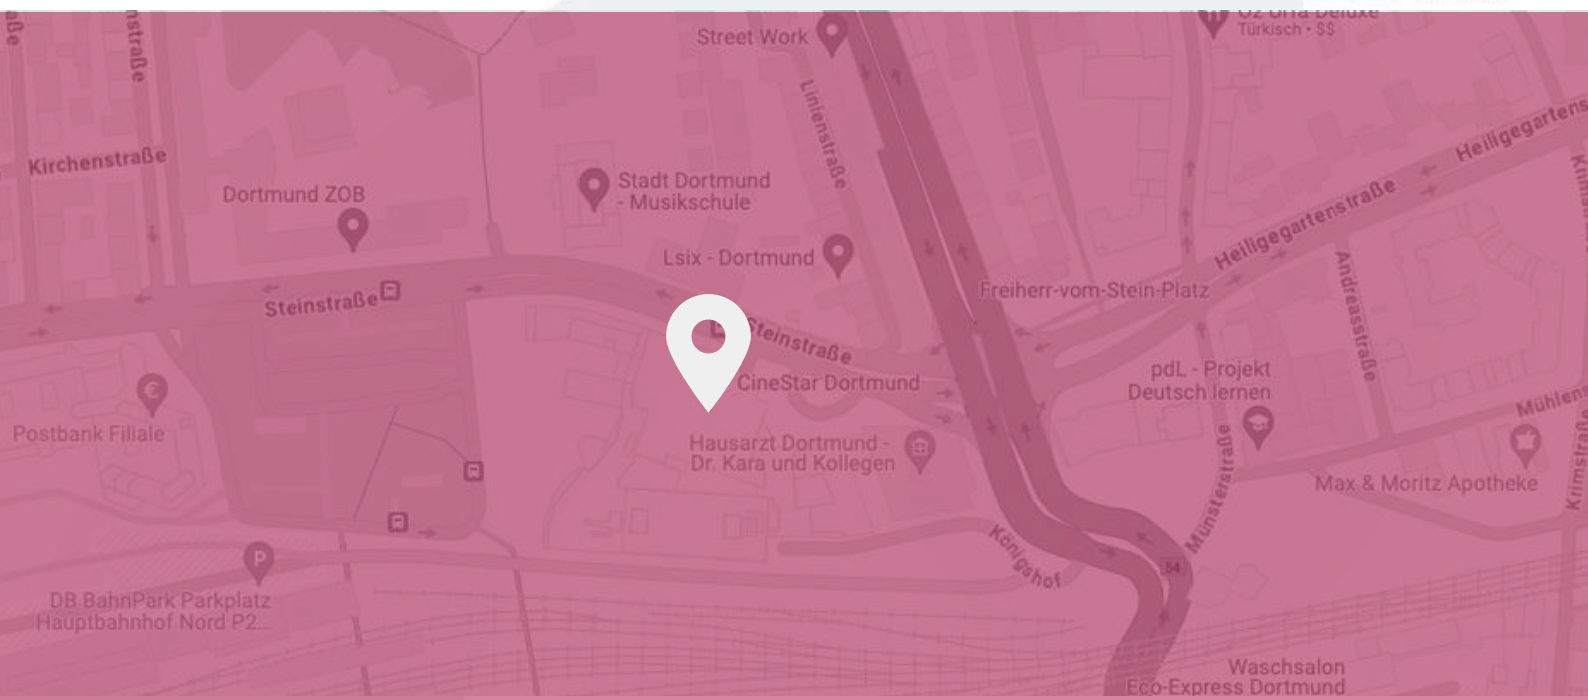

DORTMUND

CINESTAR DORTMUND

Das CineStar Dortmund befindet sich direkt am Dortmunder Hauptbahnhof. Die imposante Architektur des Neubaus beeindruckt und bietet die perfekte Kulisse für Ihr Firmenevent. Die insgesamt 14 Kinosäle verteilen sich auf zwei baugleiche Ebenen und sind in den Farben Rot und Blau gehalten. Auf jeder Ebene befindet sich ein großzügiger Foyerbereich, der sich beispielsweise für einen Empfang vor Ihrer Betriebsversammlung, Tagung oder Ihrem Kongress eignet. Eine Präsentation auf der Großleinwand ist eine der besonderen Möglichkeiten einer Veranstaltung im Kino. Überzeugen Sie Ihre Teilnehmer, wie eindrucksvoll Ihre Präsentationsinhalte auf der großen Leinwand wirken. Die Fläche zwischen den Kinosälen bietet ausreichend Platz für entspanntes Networking. Auf beiden Ebenen befinden sich in der Mitte des Kinofoyers zwei große Bars, die „New York Bar“ und die „Chicago Bar“, die Sie ebenfalls für Ihr Event nutzen können.

ANFAHRTSBESCHREIBUNG

Lage

Direkt am Dortmund Hauptbahnhof

Parken

Rund 600 Parkplätze stehen Ihnen direkt im CineStar Parkhaus, Einfahrt Steinstraße, zur Verfügung. Steinstraße endet in Parkhauseinfahrt.

Hotels in der Nähe

Mercure Hotel Dortmund City,
The Grey,
NH Dortmund

Anfahrt ÖPNV

Mit Bus und Bahn bis „Hauptbahnhof“

Anfahrt Auto

Bis zur Dortmund Hauptbahnhof- Nordseite.

CINESTAR DORTMUND

Steinstrasse 44,
44147 Dortmund

Anzahl Kinosäle: 14 Anzahl
Sitzplätze Gesamt: 3.703
Kleinsten Kinosaal: 141 Sitzplätze
Größter Kinosaal: 622 Sitzplätze