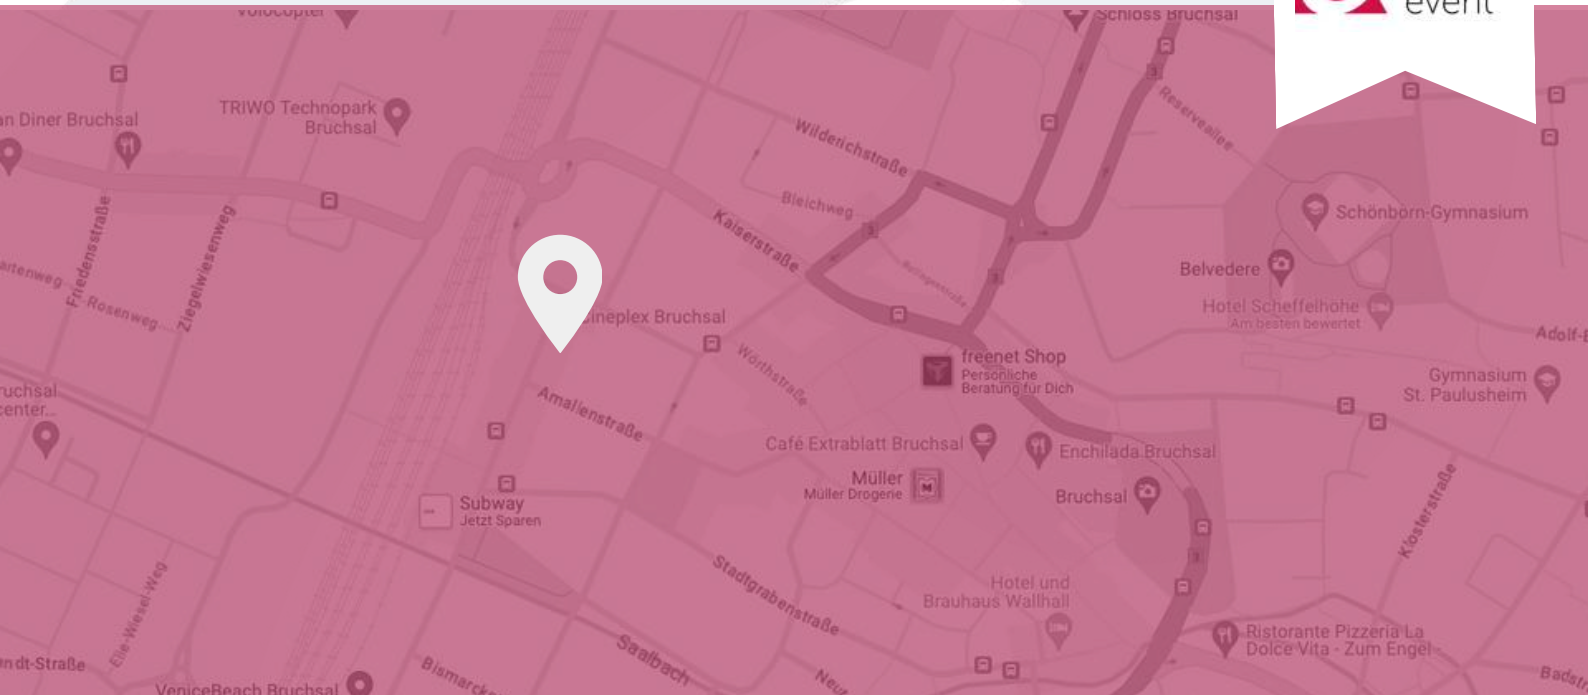

BRUCHSAL

CINEPLEX BRUCHSAL

Suchen Sie nach einer außergewöhnlichen Location für Ihre nächste Firmenveranstaltung? Das Cineplex Bruchsal bietet Ihnen die perfekte Bühne für unvergessliche Events – egal ob Roadshow, Produktpräsentation oder Mitarbeiterfeier. Mitten im Herzen von Bruchsal, direkt am Bahnhof gelegen, bietet das Cineplex eine einzigartige Atmosphäre und modernste Ausstattung für Ihr Firmenevent. Die 9 komfortablen und modern ausgestatteten Kinosäle, die 2018 umfassend renoviert wurden, bieten Platz für verschiedene Eventformate.

ANFAHRTSBESCHREIBUNG

Lage

In der Nähe des Hauptbahnhofs

Parken

Um das Cineplex befinden sich öffentliche Parkmöglichkeiten.

Die öffentlichen Parkplätze sind von Montag bis Freitag bis 18 Uhr und am Samstag bis 13 Uhr gebührenpflichtig. Danach und am Sonntag ist das Parken frei.

Hotels in der Nähe

Hotel Bruchsalherz,
Hotel-Restaurant Ratskeller,
Cafe + Hotel Centrum

Anfahrt

Anfahrt ÖPVN

Die S-Bahn Haltestelle Bruchsal Bahnhof und die Stadtbus Haltestelle Rendezvous befinden sich nur wenige Gehminuten entfernt.