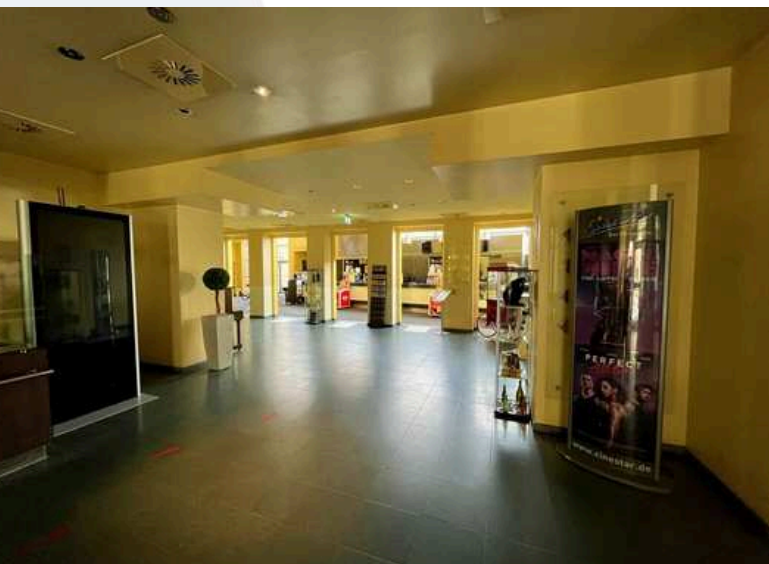

WEIMER

CINESTAR WEIMER

Das Filmtheater im Herzen von Weimar bietet eine exklusive und emotionale Atmosphäre, die sich hervorragend für Betriebsversammlungen, Kick-Off-Veranstaltungen, Kundenevents und vieles mehr eignet. Die sieben Kinosäle mit insgesamt 984 komfortablen Sitzplätzen verfügen über modernste Technik wie digitale Projektion und Dolby Atmos-Sound, um Ihre Veranstaltung in bestmöglicher Qualität zu präsentieren. Genießen Sie ein luxuriöses und exklusives Ambiente, das Ihre Gäste beeindrucken wird. Die Barrierefreiheit der Location sorgt dafür, dass alle Teilnehmer Ihre Veranstaltung in vollen Zügen genießen können. Ob Tagungen, Präsentationen oder Kundenevents – die Kinoinfrastruktur bietet vielfältige Möglichkeiten für unterschiedliche Veranstaltungsformate. Als Experten für Live-Kommunikation und Eventorganisation unterstützen wir Sie bei der Planung und Durchführung Ihrer Veranstaltung.

Anzahl Kinosäle: 6
Anzahl Sitzplätze Gesamt: 984
Kleinsten Kinosaal: 88 Sitzplätze
Größter Kinosaal: 298 Sitzplätze

IMPRESSIONEN

EVENTS | LOCATIONS | ROADSHOWS

IMPRESSIONEN

IMPRESSIONEN

Haben Sie Fragen zu Firmenveranstaltungen in der Location Kino?
Wir freuen uns auf Ihre Anfrage und unterbreiten Ihnen gerne ein unverbindliches Angebot.