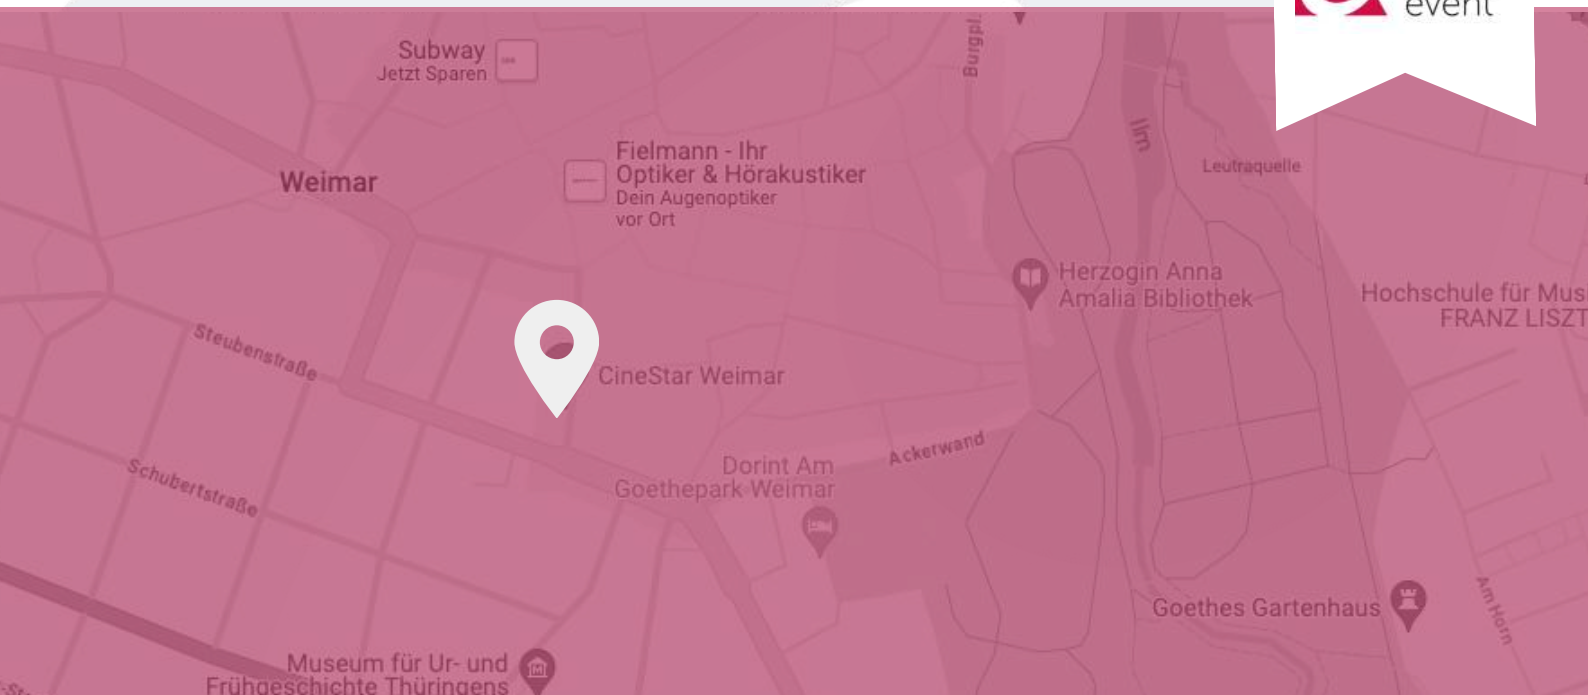

WEIMER

CINESTAR WEIMER

Das Filmtheater im Herzen von Weimar bietet eine exklusive und emotionale Atmosphäre, die sich hervorragend für Betriebsversammlungen, Kick-Off-Veranstaltungen, Kundenevents und vieles mehr eignet. Die sieben Kinosäle mit insgesamt 984 komfortablen Sitzplätzen verfügen über modernste Technik wie digitale Projektion und Dolby Atmos-Sound, um Ihre Veranstaltung in bestmöglicher Qualität zu präsentieren. Genießen Sie ein luxuriöses und exklusives Ambiente, das Ihre Gäste beeindrucken wird. Die Barrierefreiheit der Location sorgt dafür, dass alle Teilnehmer Ihre Veranstaltung in vollen Zügen genießen können. Ob Tagungen, Präsentationen oder Kundenevents – die Kinoinfrastruktur bietet vielfältige Möglichkeiten für unterschiedliche Veranstaltungsformate. Als Experten für Live-Kommunikation und Eventorganisation unterstützen wir Sie bei der Planung und Durchführung Ihrer Veranstaltung.

ANFAHRTSBESCHREIBUNG

Lage

Zentral gelegen, im Atrium-Einkaufszentrum

Parken

Vor dem Kino stehen einige kostenpflichtige öffentliche Parkplätze zur Verfügung. Wir empfehlen Ihnen die Anreise mit dem ÖPNV. Im Haus finden Sie zwei Behindertenparkplätze, die Zufahrt erfolgt über die Hegelstraße auf dem Parkplatz, gleich rechts neben der Einfahrt.

Hotels in der Nähe

Dorint Am Goethepark Weimar,
Boutique-Hotel Amalienhof,
Hotel Erbenhof (Am Frauenplan).

Anfahrt

Anfahrt ÖPNV

Buslinien 1,2,5,6,8 bis Wielandplatz

CINESTAR WEIMER

Schützengasse 14,
99423 Weimar