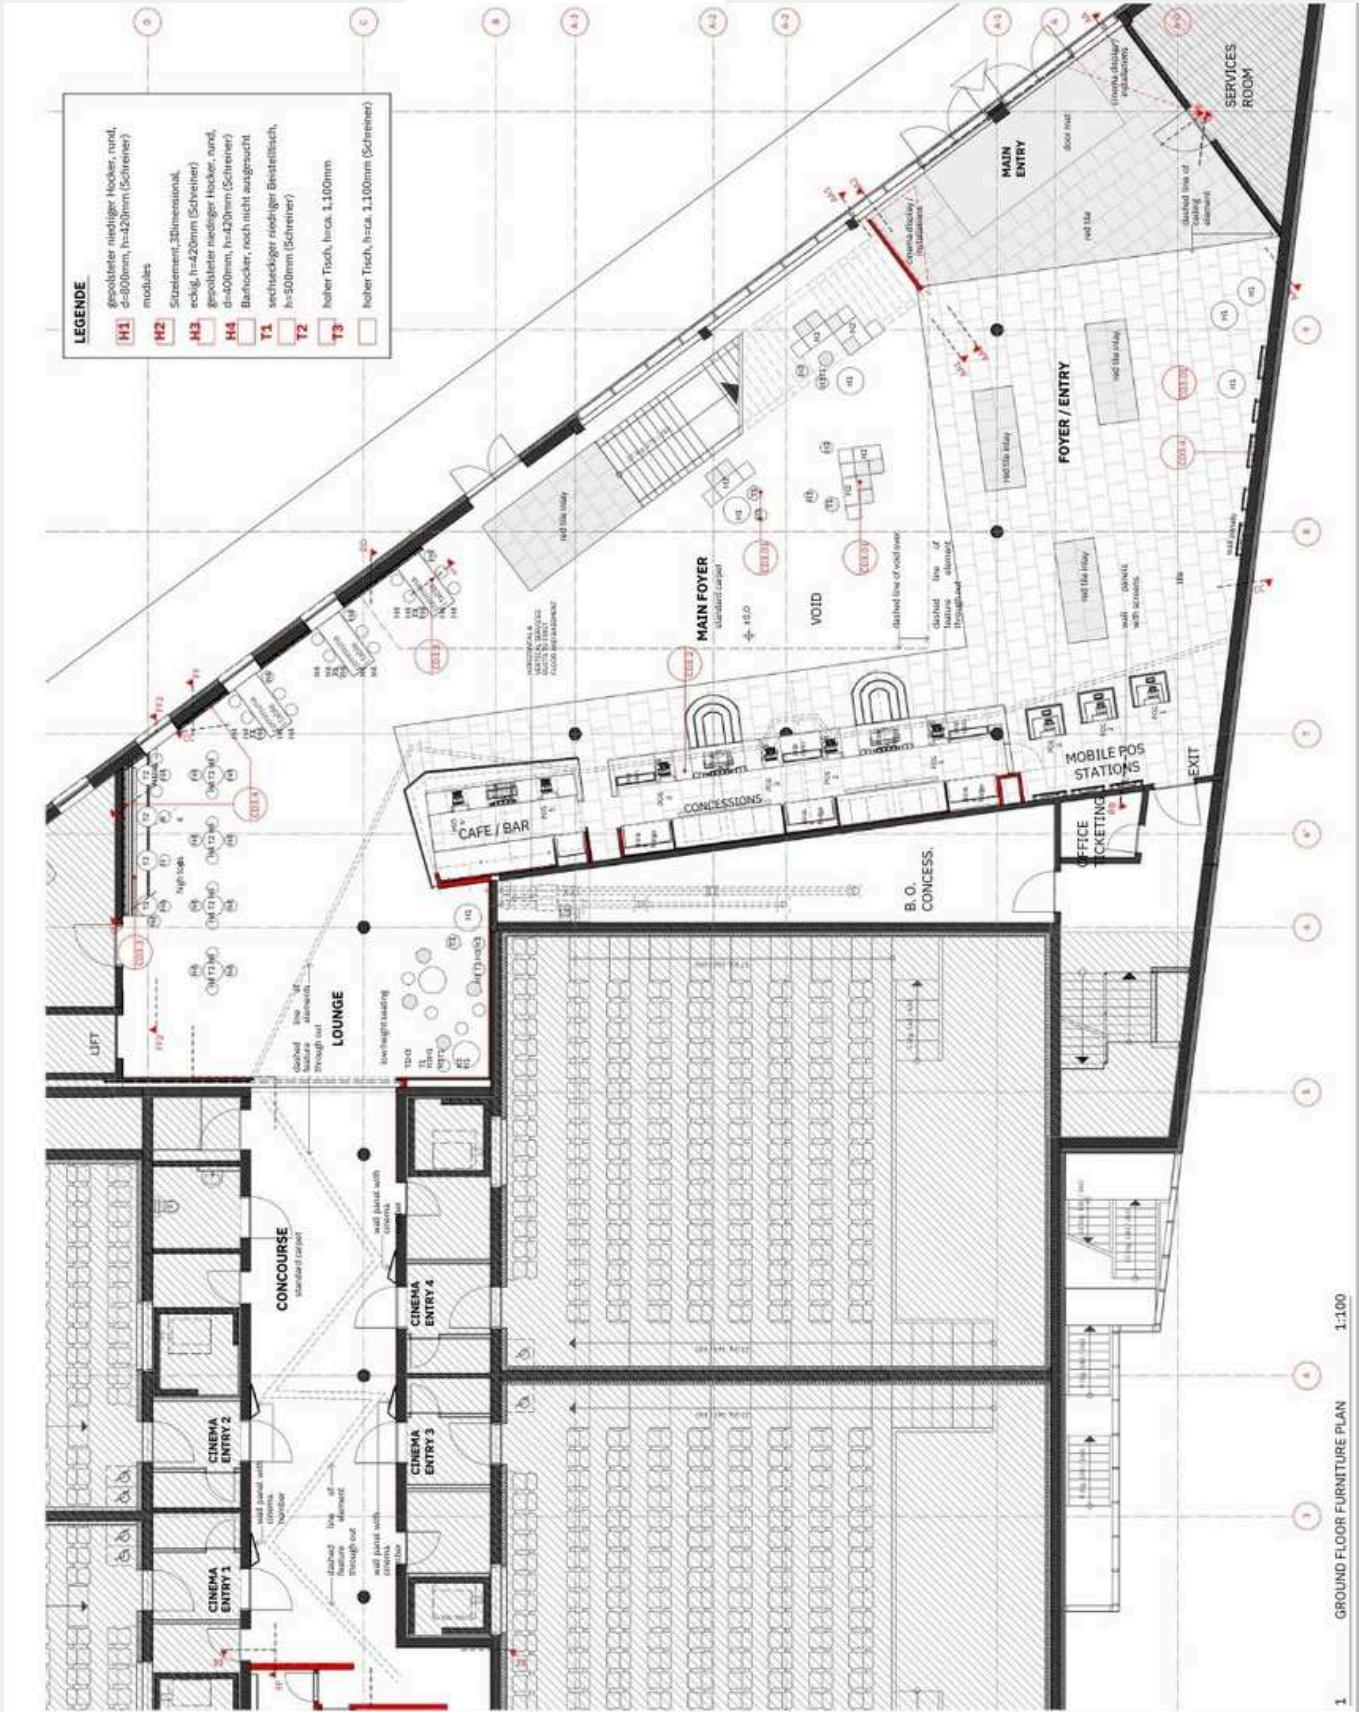

CINESTAR REMSCHEID

Willy-Brandt-Platz 2,
42859 Remscheid

Anzahl Kinosäle: 6

Anzahl Sitzplätze Gesamt: 1.094

Kleinster Kinosaal: 82 Sitzplätze

Größter Kinosaal: 335 Sitzplätze

DETAILINFORMATIONEN

Art des Raumes	Name/ Nummer	Anzahl fester Sitzplätze (Rollstuhlplätze)	Leinwandgröße QM	Abstand zur ersten Reihe (Bühnensituation)
Bar	1.OG			
Bar	1.OG	Fläche: 278 qm		
Kinosaal	1	82	45 qm	4,20 m
Kinosaal	2	82	45 qm	4,20 m
Kinosaal	3	135	70 qm	4,50 m
Kinosaal	4	135	70 qm	4,50 m
Kinosaal	5	313	150 qm	7,00 m
Kinosaal	6	335	150 qm	7,00 m

CINESTAR REMSCHEID

Willy-Brandt-Platz 2,
42859 Remscheid

Anzahl Kinosäle: 6

Anzahl Sitzplätze Gesamt: 1.094

Kleinster Kinosaal: 82 Sitzplätze

Größter Kinosaal: 335 Sitzplätze

IMPRESSIONEN

IMPRESSIONEN

GRUNDRISS ERDGESCHOSS

GRUNDRISS 1. OBERGESCHOSS

LEGENDE

H1	gepolierter niedriger Hocker, rund, d=800mm, h=420mm (Schreiner) modules
H2	Stuhlarm, 3Dimensional, eckig, h=420mm (Schreiner)
H3	gepolierter niedriger Hocker, rund, d=400mm, h=420mm (Schreiner)
H4	Barhocker, noch nicht ausgebaut
T1	sechseckiger runder Beistelltisch, h=500mm (Schreiner)
T2	hoher Tisch, l=ca. 1,100mm
T3	hoher Tisch, h=ca. 1,100mm (Schreiner)