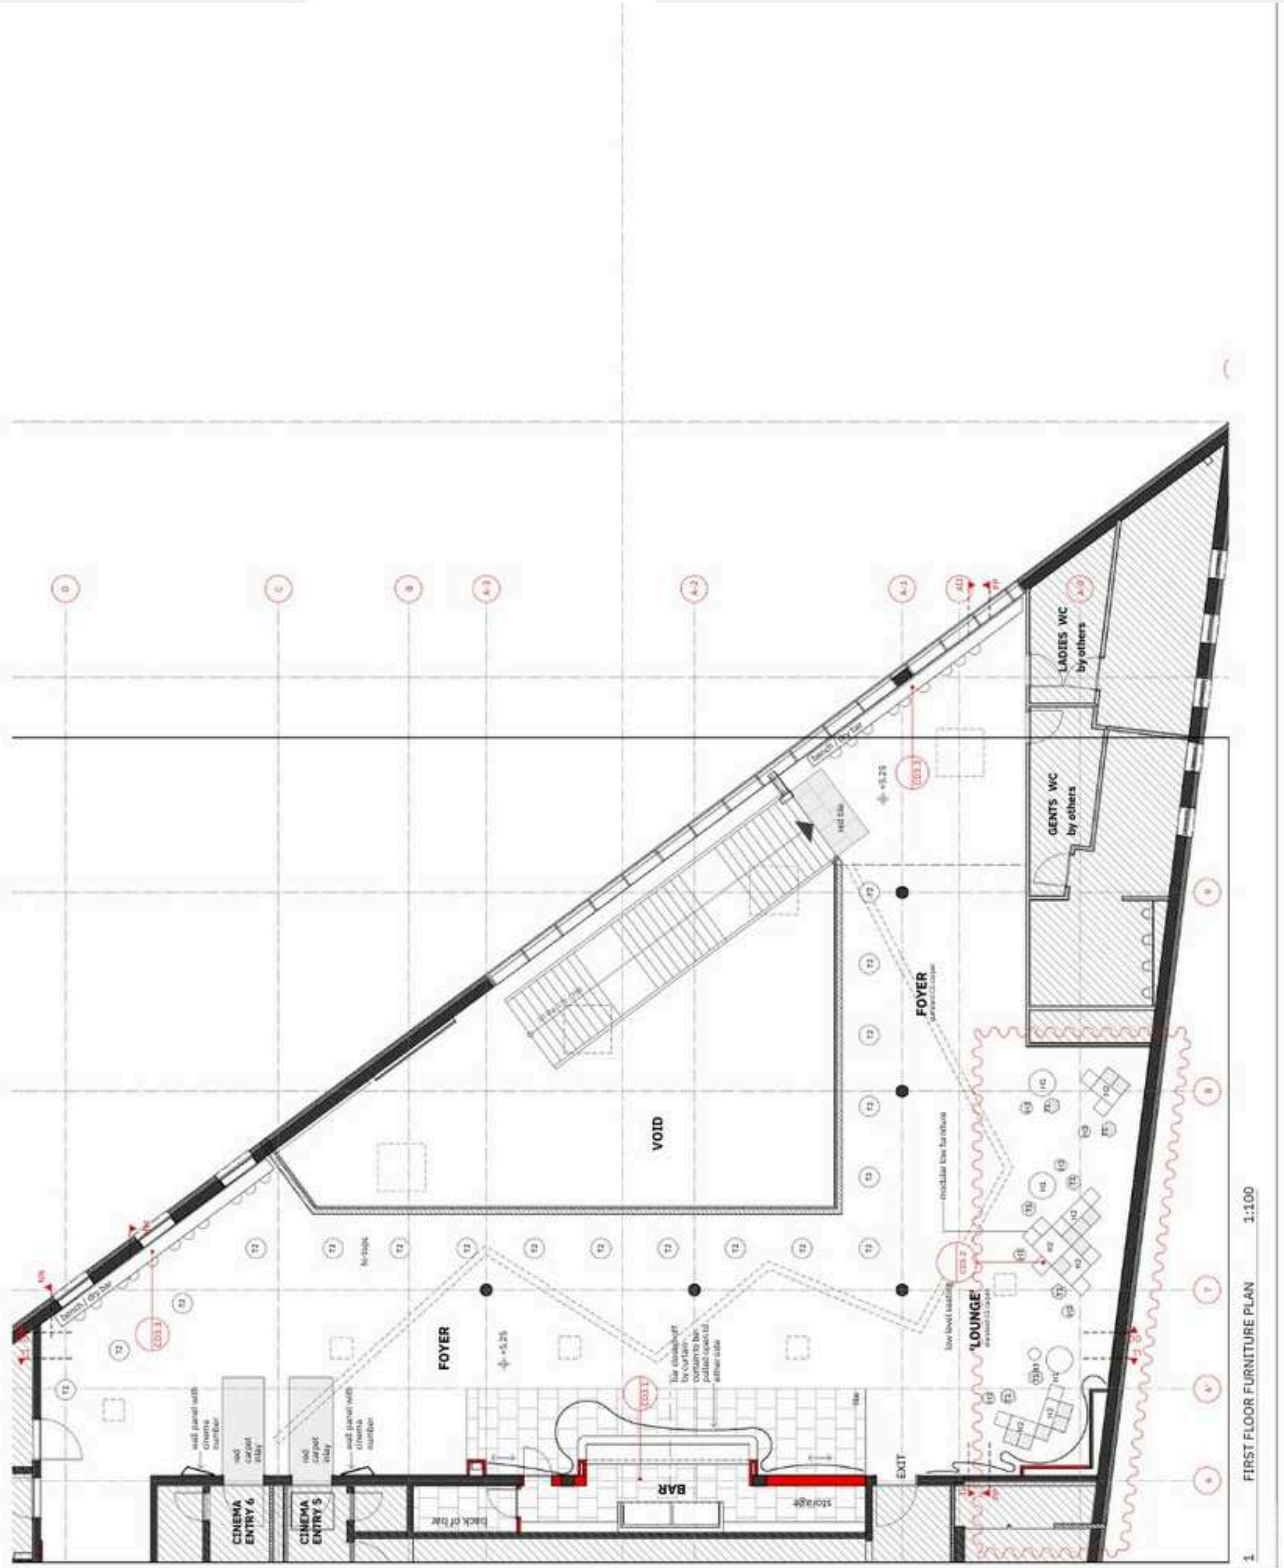

CINESTAR REMSCHEID

Willy-Brandt-Platz 2,
42859 Remscheid

Anzahl Kinosäle: 6

Anzahl Sitzplätze Gesamt: 1.094

Kleinster Kinosaal: 82 Sitzplätze

Größter Kinosaal: 335 Sitzplätze

DETAILINFORMATIONEN

Art des Raumes	Name/ Nummer	Anzahl fester Sitzplätze (Rollstuhlplätze)	Leinwandgröße QM	Abstand zur ersten Reihe (Bühnensituation)
Bar	1.OG			
Bar	1.OG	Fläche: 278 qm		
Kinosaal	1	82	45 qm	4,20 m
Kinosaal	2	82	45 qm	4,20 m
Kinosaal	3	135	70 qm	4,50 m
Kinosaal	4	135	70 qm	4,50 m
Kinosaal	5	313	150 qm	7,00 m
Kinosaal	6	335	150 qm	7,00 m

CINESTAR REMSCHEID

Willy-Brandt-Platz 2,
42859 Remscheid

Anzahl Kinosäle: 6

Anzahl Sitzplätze Gesamt: 1.094

Kleinster Kinosaal: 82 Sitzplätze

Größter Kinosaal: 335 Sitzplätze

IMPRESSIONEN

IMPRESSIONEN

GRUNDRISS ERDGESCHOSS

GRUNDRISS 1. OBERGESCHOSS

LEGENDE

H1	gepolierter niedriger Hocker, rund, d=800mm, h=420mm (Schreiner) modules
H2	Stuhlarm, 3Dimensional, eckig, h=420mm (Schreiner)
H3	gepolierter niedriger Hocker, rund, d=400mm, h=420mm (Schreiner)
H4	Barhocker, noch nicht ausgebaut
T1	sechseckiger runder Beistelltisch, h=500mm (Schreiner)
T2	hoher Tisch, l=ca. 1,100mm
T3	hoher Tisch, h=ca. 1,100mm (Schreiner)