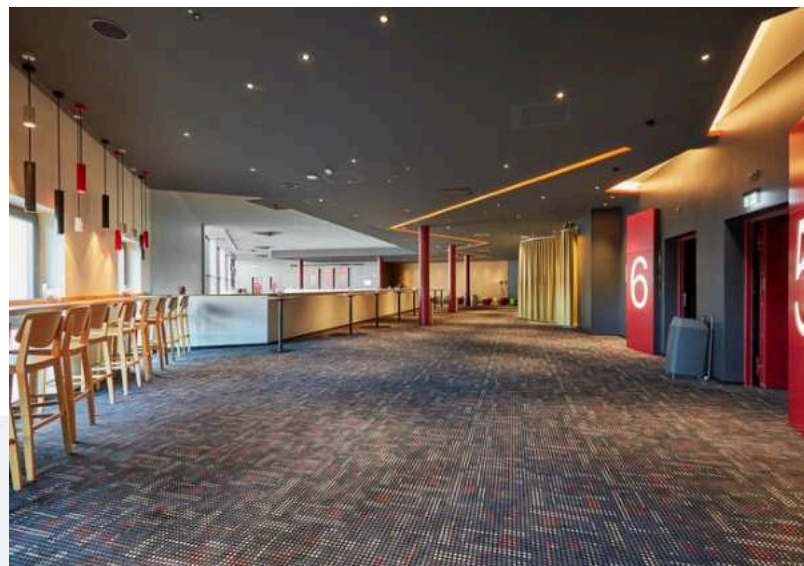

IMPRESSIONEN