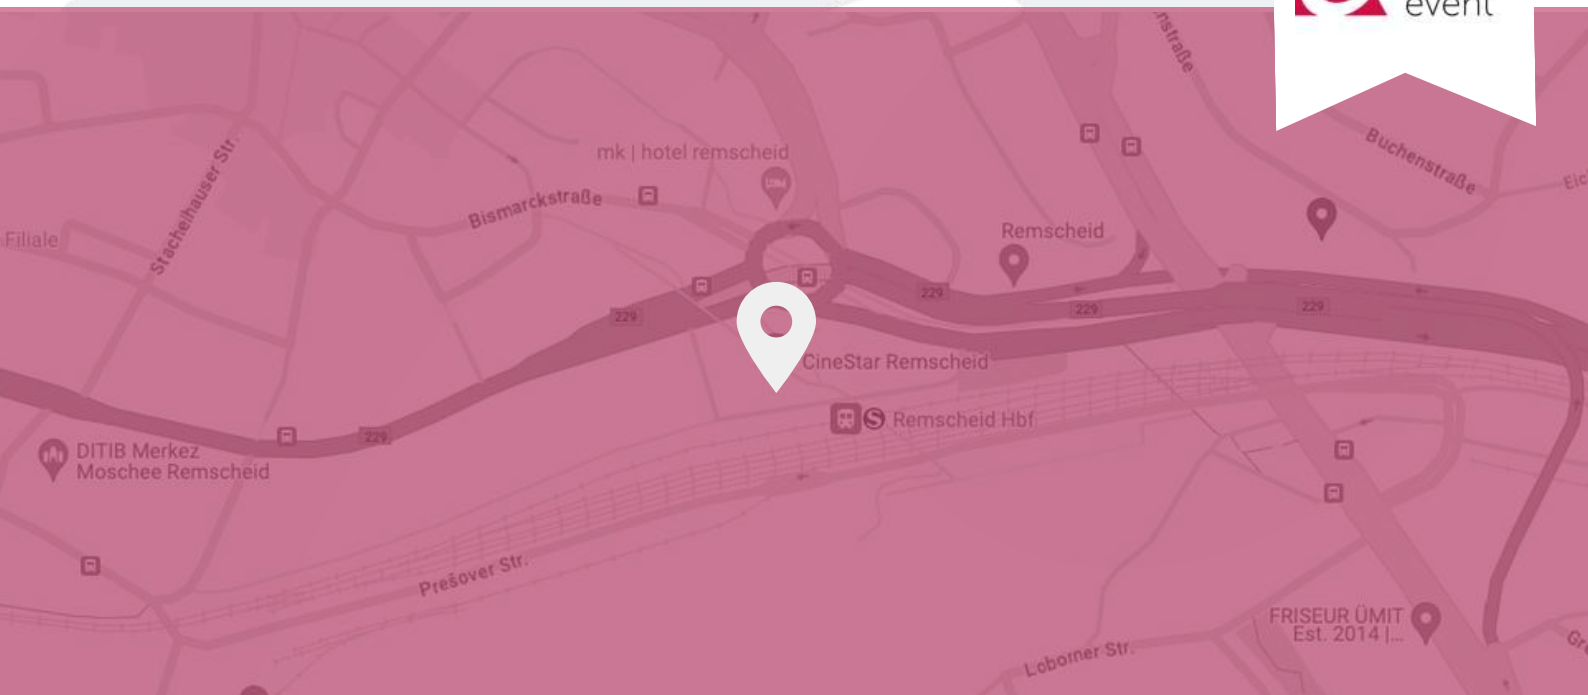

REMSCHIED

CINESTAR REMSCHEID

Ob Firmenfeier, Betriebsversammlung, Tagung oder Kongress – im Cinestar Filmpalast Remscheid finden Sie den idealen Veranstaltungsort. Mit modernster Projektions- und Tontechnik setzt der Filmpalast neue Maßstäbe und bietet in sechs Sälen Platz für bis zu 1094 Gäste. Die beiden größten Säle überzeugen mit 300 bequemen Ledersesseln, einer 154 Quadratmeter großen Großbildleinwand und erstklassigen 4K-Projektoren. Tauchen Sie ein in ein Kinoerlebnis der Extraklasse mit Dolby Atmos-Technologie. Präsentieren Sie Ihre Inhalte auf der großen Leinwand und machen Sie Ihre Veranstaltung zu einem unvergesslichen Erlebnis, das Ihre Gäste in Emotionen versinken lässt. An acht Theken und im hauseigenen Café können sich Ihre Gäste verwöhnen lassen. Die zentrale Lage direkt am Hauptbahnhof und die bequeme Erreichbarkeit über eine Fußgängerbrücke machen den Cinestar Filmpalast Remscheid zur perfekten Location für Ihre nächste Veranstaltung.

ANFAHRTSBESCHREIBUNG

Lage

Zentral gelegen, am Remscheider Hauptbahnhof

Parken

Kostenfreies Parken an der Presover Str. 20, 42859 Remscheid (gegenüber vom Kino)

Hotels in der Nähe

Hotel- Restaurant „Zum Schwanen“

Anfahrt

Anfahrt Auto

Von der A1 aus Richtung Norden oder Süden:
Abfahrt 95b Remscheid. Rechts abbiegen auf B229 (Lenneper Straße) in Richtung Remscheid/Lüdenscheid/Radevormwald/Hückeswagen.

Anfahrt ÖPNV

Haltestelle Remscheid Hauptbahnhof