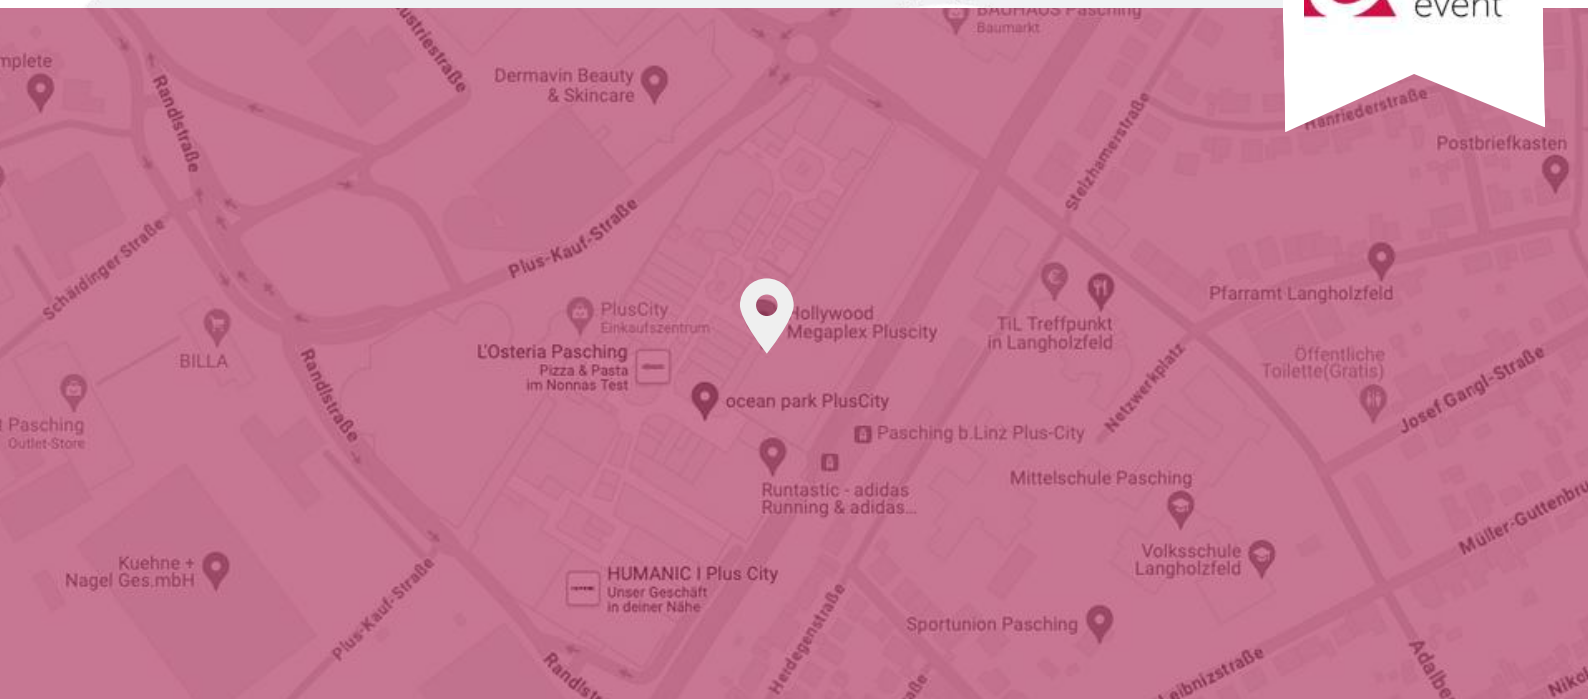

Mit Parkplätzen im Parkdeck A, einem bequemen Eingang über das 1. Obergeschoss und der Nähe zum Food Court ist eine optimale Erreichbarkeit gewährleistet. Tauchen Sie ein in die einzigartige Atmosphäre des Megaplexx Hollywood Kinos und machen Sie Ihr Firmenevent in Österreich zu einem unvergesslichen Erlebnis.

ANFAHRTSBESCHREIBUNG

Lage

Im PlusCity Einkaufszentrum

Parken

4200 gratis Parkplätze, davon 3.350 überdacht.

Hotels in der Nähe

Boulderbar Hotel Leonding,
eee hotel Traun,
Hotel Langholzfelderhof

Anfahrt ÖPVN

Haltestelle Plus-City
Von Linz Hbf. üb. Unionkreuzung: WWT-Buslinie 1 oder Tram-Linie 3.
Von Traun/Bahnhof-straße: WWT-Buslinien 1 oder 8

Anfahrt Auto

Von Leonding:
Kremstalerbundesstraße > PlusCity
Von Linz:
Wiener Bundesstraße >
Trauner Kreuzung >
Kremstalerbundesstraße > PlusCity