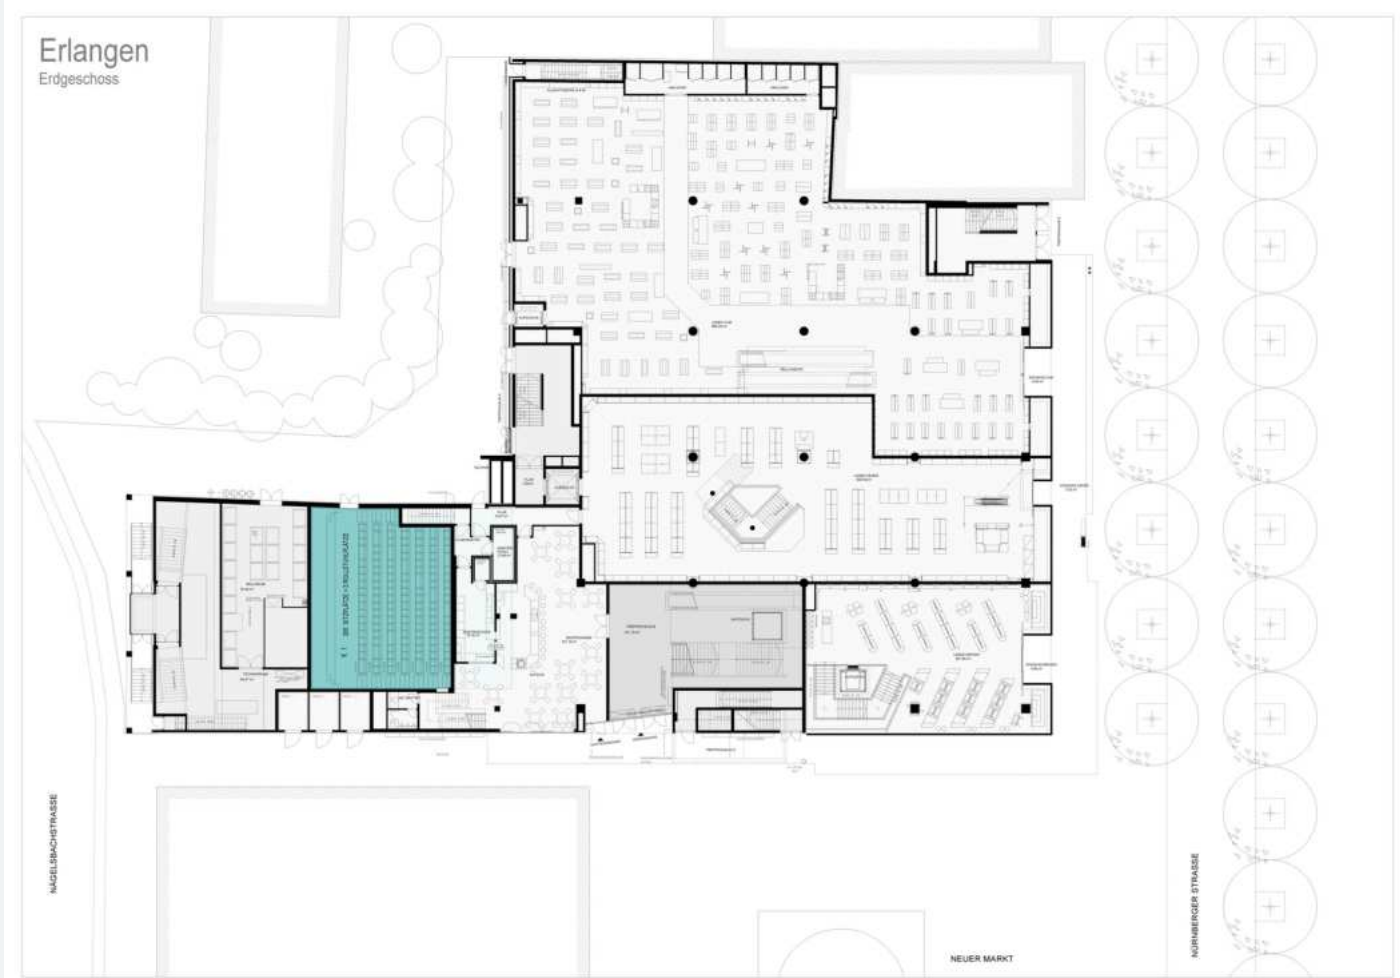

GRUNDRISS

Erdgeschoss