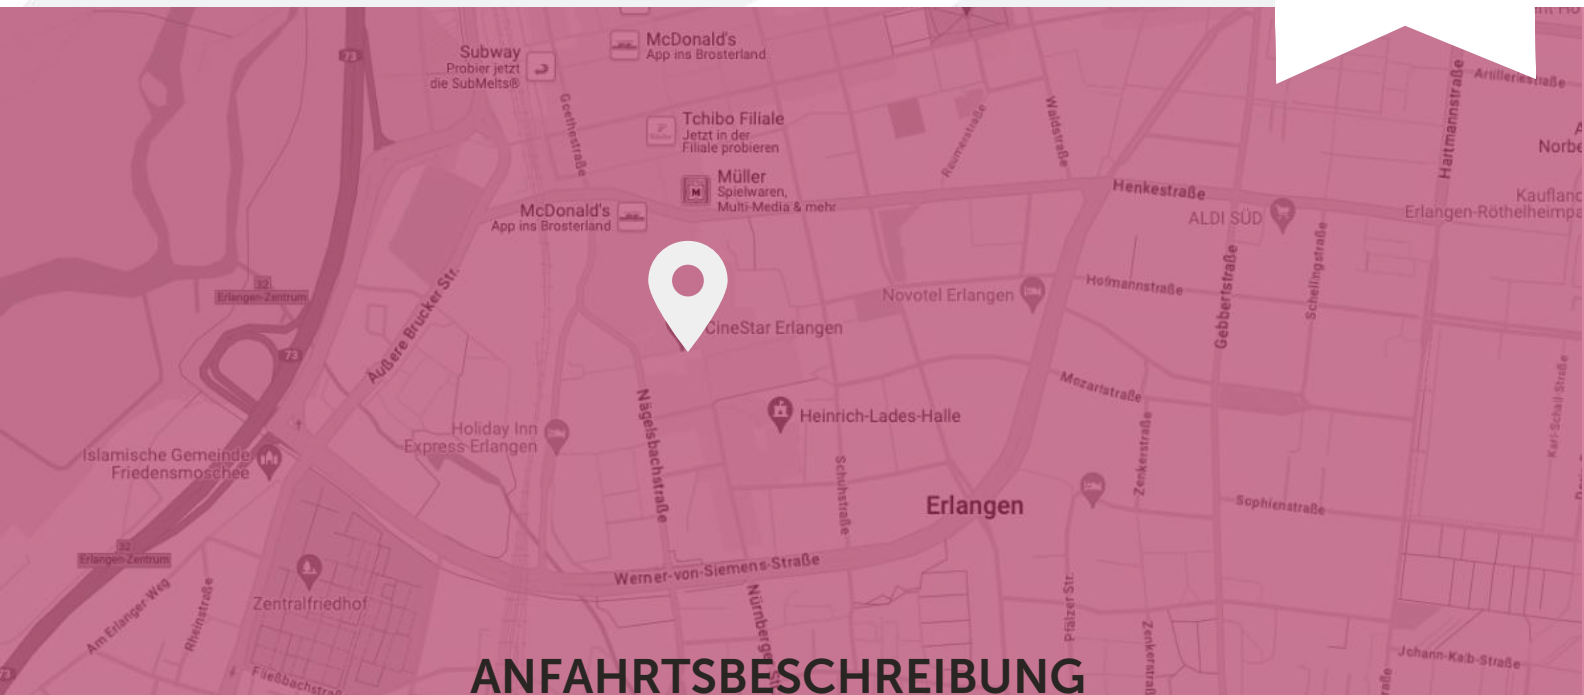

ERLANGEN

CINESTAR ERLANGEN

CineStar Erlangen: Perfekte Eventlocation für Firmenevents. Eingebettet in einen modernen Neubau im Herzen der Stadt bietet das CineStar Erlangen den perfekten Rahmen für Ihre Firmenveranstaltungen. Direkt an der belebten Einkaufsstraße gelegen, umgeben von einem malerischen Springbrunnen und einladenden Bänken auf dem Vorplatz, strahlt dieser Veranstaltungsort Eleganz und Komfort aus. Das CineStar Erlangen zeichnet sich als Veranstaltungsort aus, der die perfekte Umgebung für Präsentationen auf großer Leinwand bietet. Betreten Sie das lichtdurchflutete Foyer durch die beeindruckende seitliche Glasfront, die sich durch das gesamte Gebäude zieht. Mit drei verschiedenen Gastronomiebereichen auf zwei Etagen können Sie Ihren Gästen vor und nach der Veranstaltung einen entspannten Auftakt oder Ausklang bieten. Ein Ort, um Geschäftsbeziehungen zu pflegen und den Tag ausklingen zu lassen.

ANFAHRTSBESCHREIBUNG

Lage

Das CineStar Erlangen liegt in der Innenstadt, direkt in der Fußgängerzone.

Parken

Parkhaus am CineStar in der Sedanstraße,
Conti-Parkhaus in der Schuhstraße, Parkhaus
neuer Markt

Hotels in der Nähe

Arcor Hotel ca. 5 min Fußweg,
Hotel Grauer Wolf ca. 7 min Fußweg

Anfahrt ÖPVN

Haltestelle „Neuer Markt“

Anfahrt Auto

A73 Abfahrt Erlangen Zentrum an der ersten Ampel rechts abbiegen und an der nächsten Ampel links. Nach ca. 200 Metern in die zweite Strasse links abbiegen zum Parkhaus des CineStar (Sedanstraße). Die Parkhauseinfahrt befindet sich auf der rechten Seite.