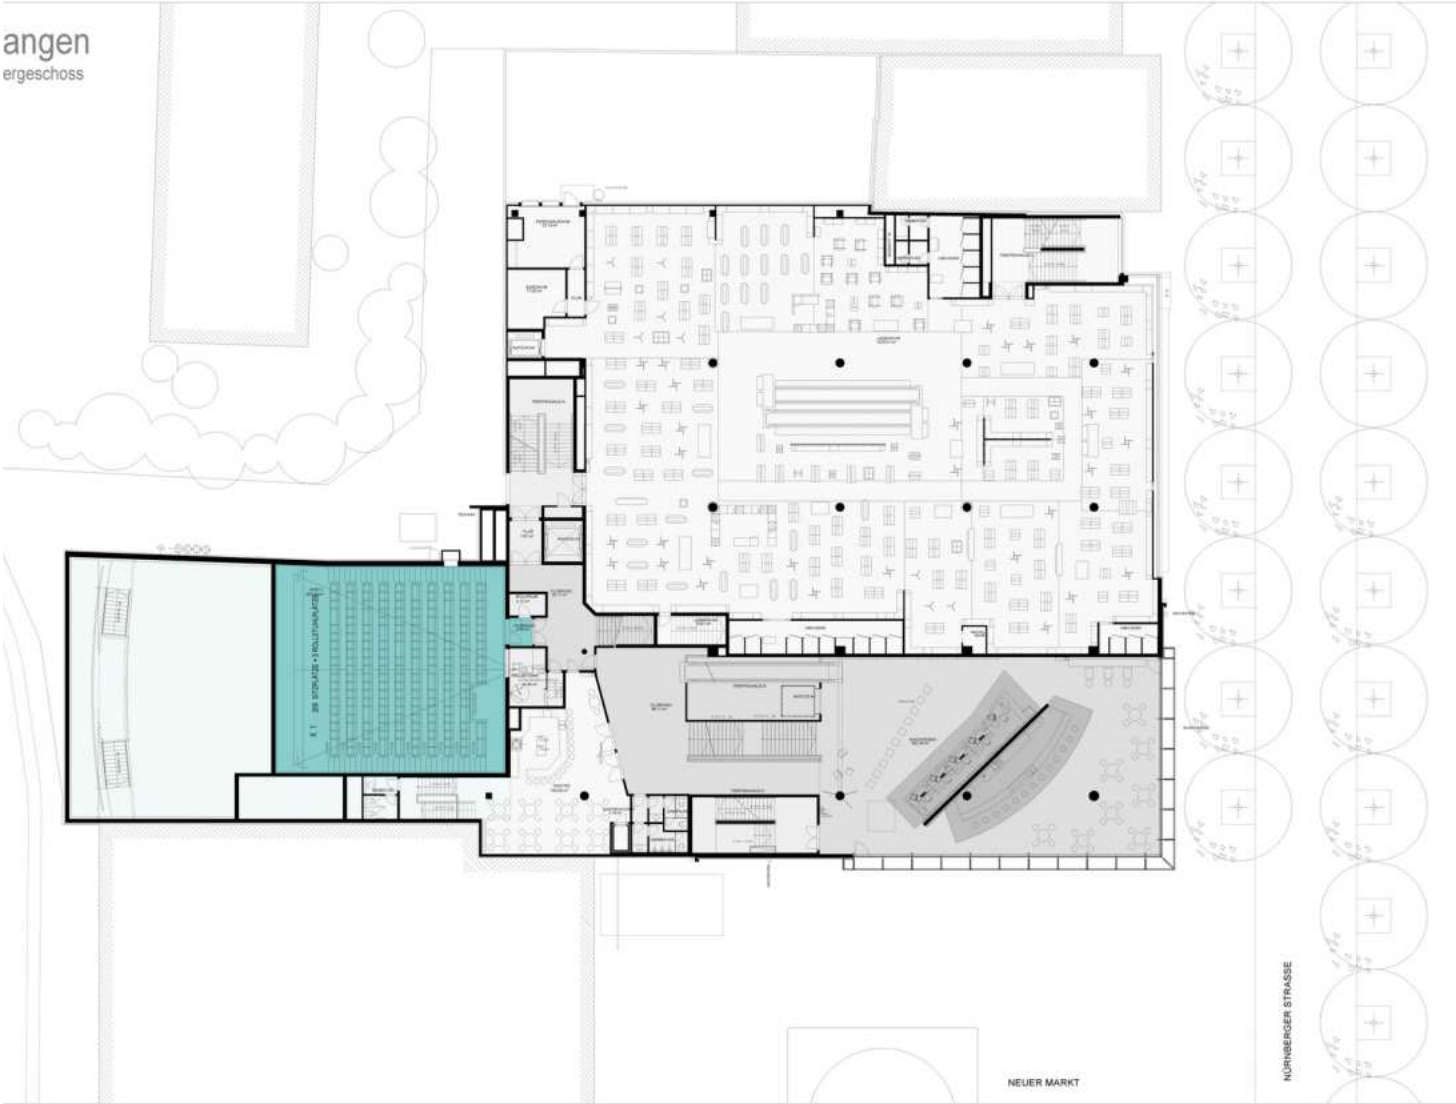

GRUNDRISS

1. Obergeschoss