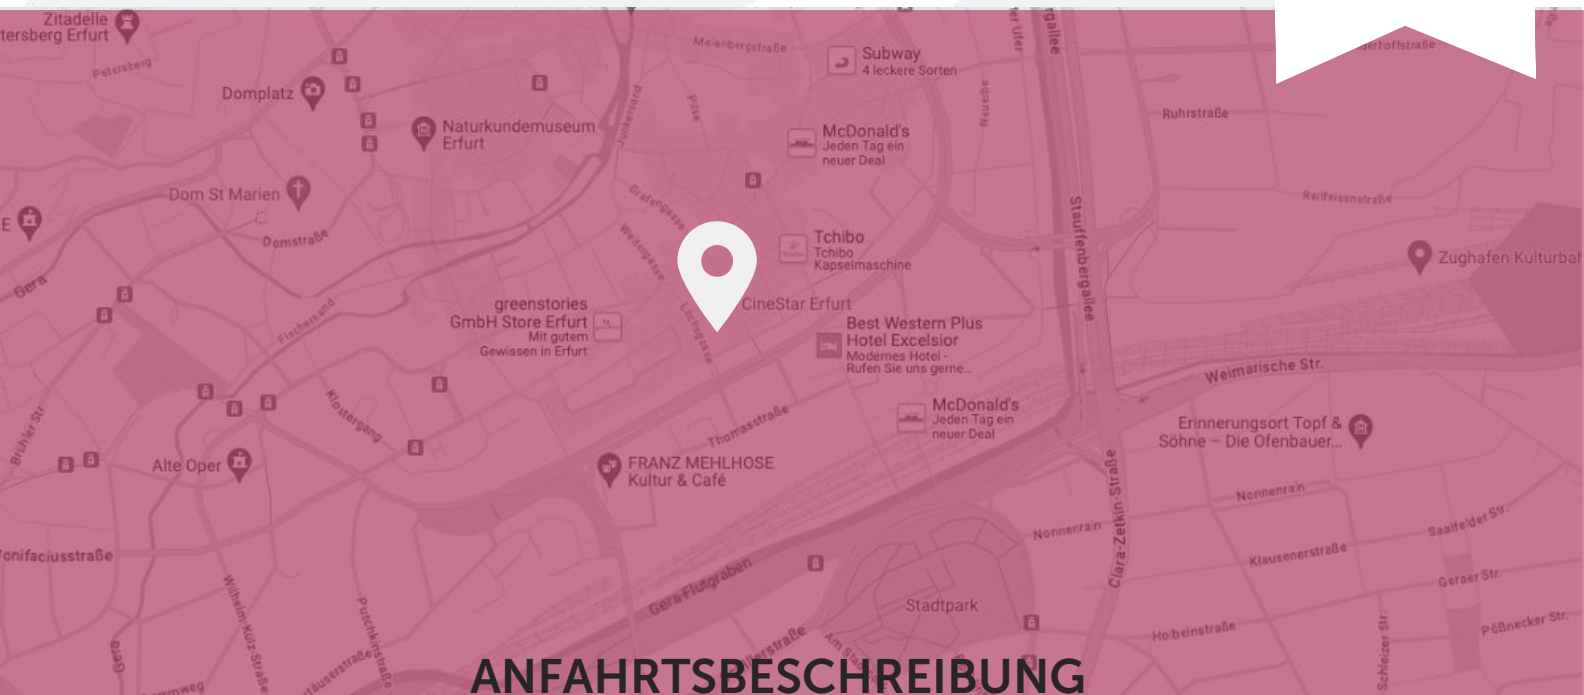

ANFAHRTSBESCHREIBUNG

Lage

Das CineStar Erfurt im Center F1 Hirschlachufer befindet sich in unmittelbarer Nähe des ANGER, einer zentralen Kreuzung im Zentrum der Stadt.

Parken

Tiefgarage des Forum F1 (beim Besuch einer Filmveranstaltung Rabatt auf den Parkpreis) oder auf dem Forumplatz.dem Kino.

Hotels in der Nähe

Hotel Zumnorde,
Hotel Ibis Erfurt Altstadt,
Best Western Plus Hotel Excelsior.

Anfahrt ÖPNV

Alle Straßenbahnlinien Richtung Zentrum, Haltestelle „Anger“.

Anfahrt Auto

Das CineStar Erfurt im Center F1 Hirschlachufer befindet sich in unmittelbarer Nähe des ANGER, einer zentralen Kreuzung im Zentrum der Stadt. Auf dem Juri Gagarin Ring in Richtung Altstadt fahren bis Kreuzung Lachsgasse. Dort befindet sich die Einfahrt in die Tiefgarage.