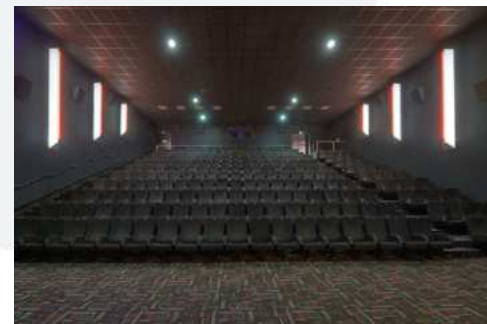

DETAILINFORMATIONEN

Art des Raumes	Name/ Nummer	Anzahl fester Sitzplätze (Rollstuhlplätze)	Leinwandgröße BxH	Abstand zur ersten Reihe (Bühnensituation)
Foyer				
Kinosaal	1	529	21,45 x 9,70 m	3,2 m
Kinosaal	2	310	16,20 x 7,30 m	3,2 m
Kinosaal	3	350	17,00 x 7,45 m	3,2 m
Kinosaal	4	276	14,25 x 6,20 m	3,2 m
Kinosaal	5	147	11,00 x 5,05 m	5,1 m
Kinosaal	6	150	11,05 x 4,90 m	5,1 m
Kinosaal	7	150	13,00 x 5,48 m	5,3 m
Kinosaal	8	205	11,00 x 4,90 m	5,3 m