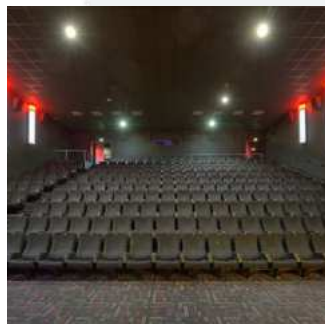

ERFURT

CINESTAR ERFURT

Das CineStar Kino Erfurt: Ihre exklusive Eventlocation für eindrucksvolle Firmenveranstaltungen in Erfurt.

Ob Tagung, Produktpräsentation, Gala-Dinner oder Firmenjubiläum – wir unterstützen Sie bei der Planung und Durchführung Ihrer Veranstaltung von A bis Z. Die großzügigen Räumlichkeiten des Kinos bieten den perfekten Rahmen für Veranstaltungen jeder Größenordnung.

Die modernen Kinosäle verfügen über großformatige Leinwände und brillante Projektionstechnik, die Ihre Präsentationen zu einem eindrucksvollen Erlebnis werden lassen. Das leistungsstarke Soundsystem sorgt für ein immersives Klangerlebnis, das Ihre Botschaft eindrucksvoll transportiert.

CINESTAR ERFURT

Hirschlachufer 7
99084 Erfurt

Anzahl Kinosäle: 8
Anzahl Sitzplätze Gesamt: 2.116
Kleinstes Kinosaal: 150 Sitzplätze
Größter Kinosaal: 5209 Sitzplätze

DETAILINFORMATIONEN

Art des Raumes	Name/ Nummer	Anzahl fester Sitzplätze (Rollstuhlplätze)	Leinwandgröße BxH	Abstand zur ersten Reihe (Bühnensituation)
Foyer				
Kinosaal	1	529	21,45 x 9,70 m	3,2 m
Kinosaal	2	310	16,20 x 7,30 m	3,2 m
Kinosaal	3	350	17,00 x 7,45 m	3,2 m
Kinosaal	4	276	14,25 x 6,20 m	3,2 m
Kinosaal	5	147	11,00 x 5,05 m	5,1 m
Kinosaal	6	150	11,05 x 4,90 m	5,1 m
Kinosaal	7	150	13,00 x 5,48 m	5,3 m
Kinosaal	8	205	11,00 x 4,90 m	5,3 m