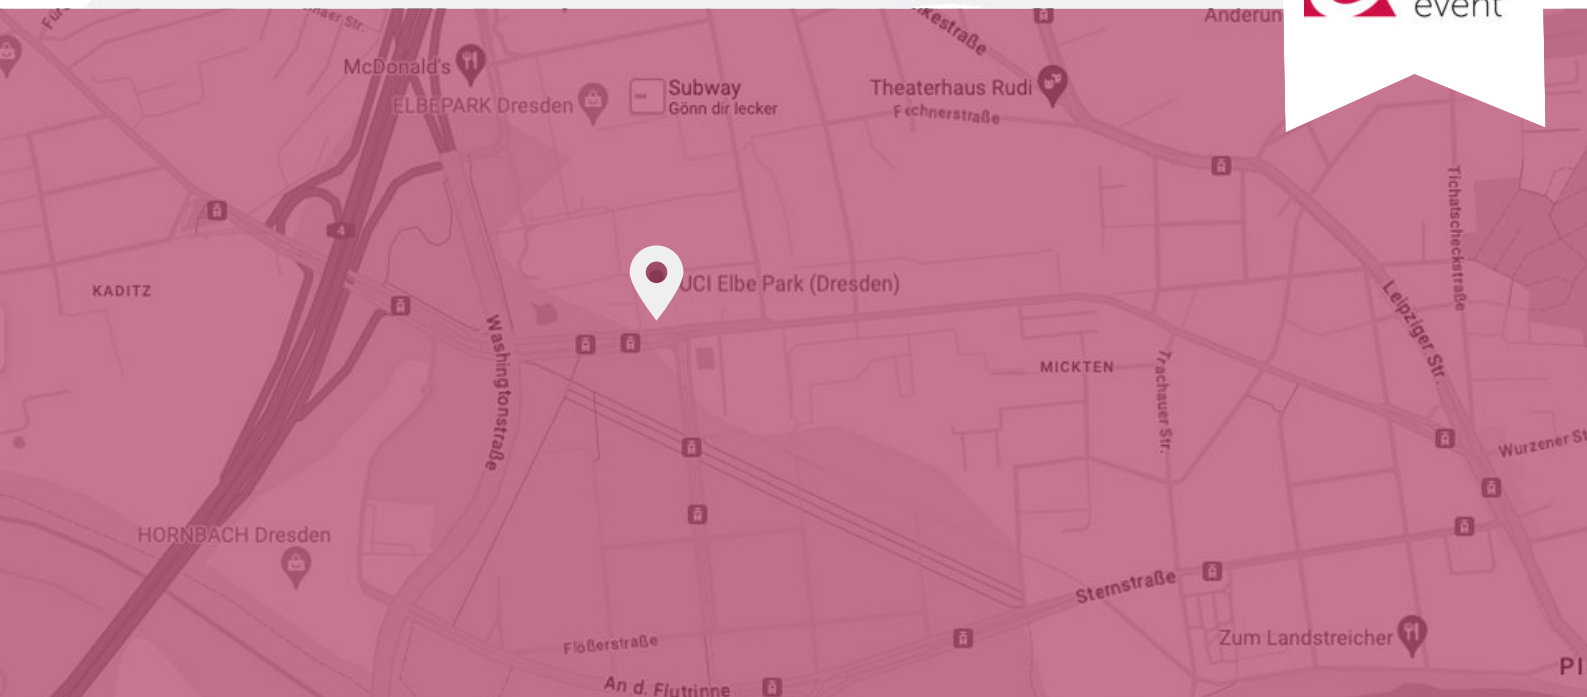

UCI ELBE PARK

Lommatzcher Str. 82,
01139 Dresden

Anzahl Kinosäle: 9

Anzahl Sitzplätze Gesamt: 2.475

Kleinster Kinosaal: 188 Sitzplätze

Größter Kinosaal: 390 Sitzplätze

DETAILINFORMATIONEN

Art des Raumes	Name/ Nummer	Anzahl fester Sitzplätze (Rollstuhlplätze)
Kinosaal	1	188 (2)
Kinosaal	2	331
Kinosaal	3	331 (2)
Kinosaal	4	390 (2)
Kinosaal	5	331 (2)
Kinosaal	6	331 (2)
Kinosaal	7	188 (2)
Kinosaal	8	188 (2)
Kinosaal	9	310 (2)

ANFAHRTSBESCHREIBUNG

Lage

Zentral, im Einkaufszentrum Elbe Park.

Parken

4500 kostenfreie Parkplätze im angeschlossenen Einkaufszentrum.

Hotels in der Nähe

Hotel-Pension zu Dresden
Trobischhof
UnderSTAYtement am Schlosst

Anfahrt ÖPVN

Die Buslinien 70, 80 und 91 sowie die Straßenbahnlinien 9 und 13 der Dresdner Verkehrsbetriebe halten direkt vor dem Kino.

Anfahrt Auto

An der Autobahn A4, Abfahrt Dresdner Neustadt.

UCI ELBE PARK