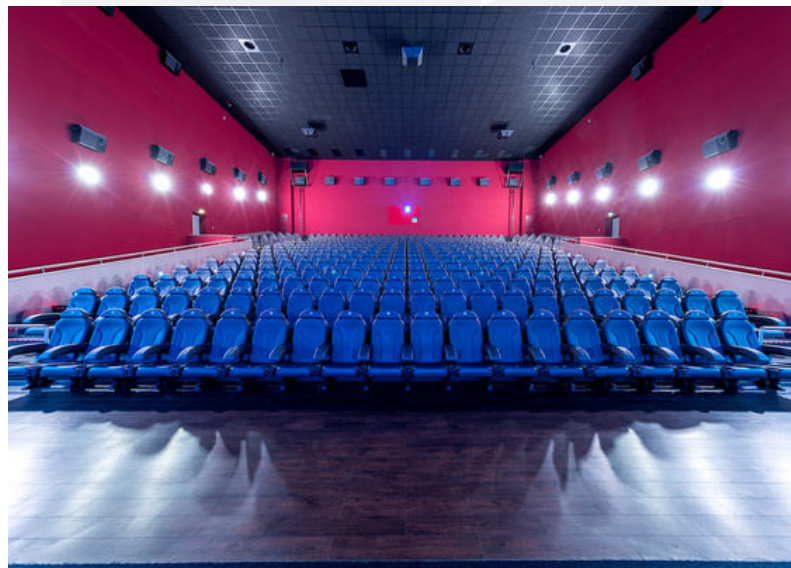

Das UCI Kino Dresden Elbe Park verfügt über 9 moderne Säle mit insgesamt 2.475 Sitzplätzen, die sich ideal für Betriebsversammlungen, Roadshows, Kongresse und andere Business-Events eignen. Die Säle sind mit modernster Technik ausgestattet, darunter der iSense Kinosaal für ein grenzenloses Kinoerlebnis und VIP-Sitze für höchsten Komfort. Die großzügigen Komfortessel mit einem Reihenabstand von 1,20 m garantieren ein entspanntes Erlebnis.

Das Kinofoyer in Lounge Still im Obergeschoss bietet mit Sitzplätzen für ca. 50 Personen einen einladenden Raum für Empfänge und Pausen. Im angrenzenden Lounge Café erwartet Ihre Gäste ein reichhaltiges Kaffee- und Snackangebot sowie eine verführerische Ben & Jerry's Eisbar.

Lommatzcher Str. 82,
01139 Dresden

Anzahl Kinosäle: 9

Anzahl Sitzplätze Gesamt: 2.475

Kleinster Kinosaal: 188 Sitzplätze

Größter Kinosaal: 390 Sitzplätze

IMPRESSIONEN

IMPRESSIONEN

Haben Sie Fragen zu einer Firmenveranstaltung in der Location Kino?
Wir freuen uns auf Ihre Anfrage und unterbreiten Ihnen gerne ein unverbindliches Angebot.