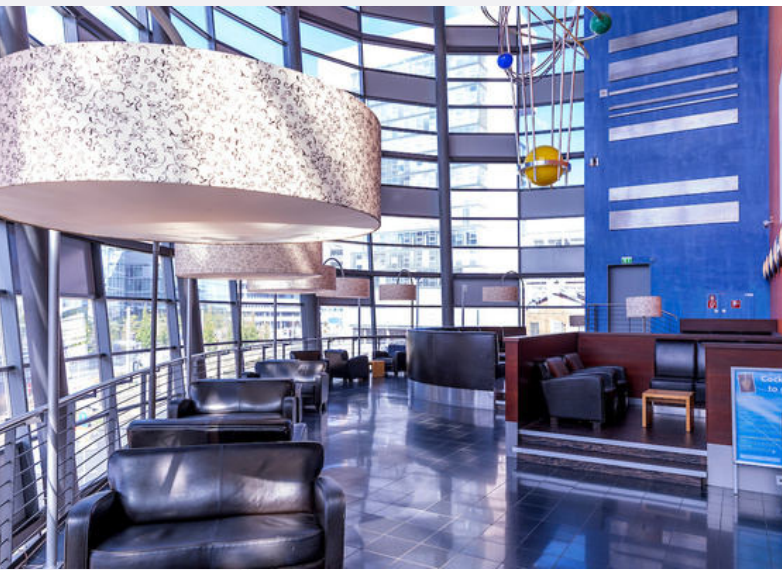

IMPRESSIONEN