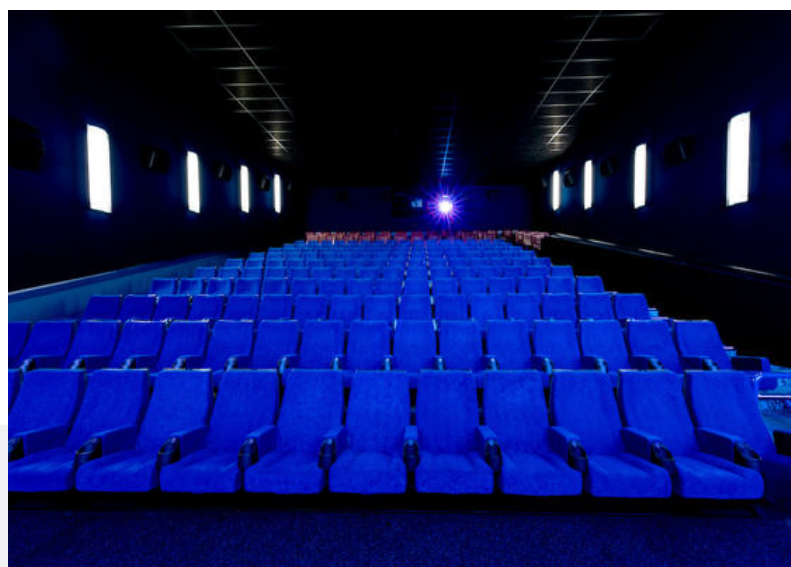

Die hervorragende Verkehrsanbindung über die A46 und den Rheinfertunnel sowie mit öffentlichen Verkehrsmitteln ermöglicht Ihren Gästen eine bequeme Anreise.

Der IMAX Premiumsaal mit 317 Luxus-Kinosesseln, elektrisch verstellbaren Fuß- und Kopfstützen sowie modernster Konferenztechnik bietet ein exklusives Kinoerlebnis.

Darüber hinaus verfügt das Kino über sechs weitere hochmoderne Kinosäle im zweiten Obergeschoss sowie ein großzügiges Foyer mit Bar für gesellige Networking-Momente. Für exklusive Events stehen eine Cocktailbar im Erdgeschoss sowie ein gemütliches Lounge-Café im ersten Obergeschoss zur Verfügung, die auch separat angemietet werden können. Darüber hinaus bietet das Kino ein vielfältiges gastronomisches Angebot vom Kinossnack bis zum professionellen Catering sowie das italienische Restaurant „Bogart's“ im Erdgeschoss.

UCI DÜSSELDORF

Hammer Straße 29-31
 40219 Düsseldorf

Anzahl Kinosäle: 9
 Anzahl Sitzplätze Gesamt: 2.271
 Kleinster Kinosaal: 135 Sitzplätze
 Größter Kinosaal: 331 Sitzplätze

IMPRESSIONEN

IMPRESSIONEN

Haben Sie Fragen zu einer Firmenveranstaltung in der Location Kino?
Wir freuen uns auf Ihre Anfrage und unterbreiten Ihnen gerne ein unverbindliches Angebot.