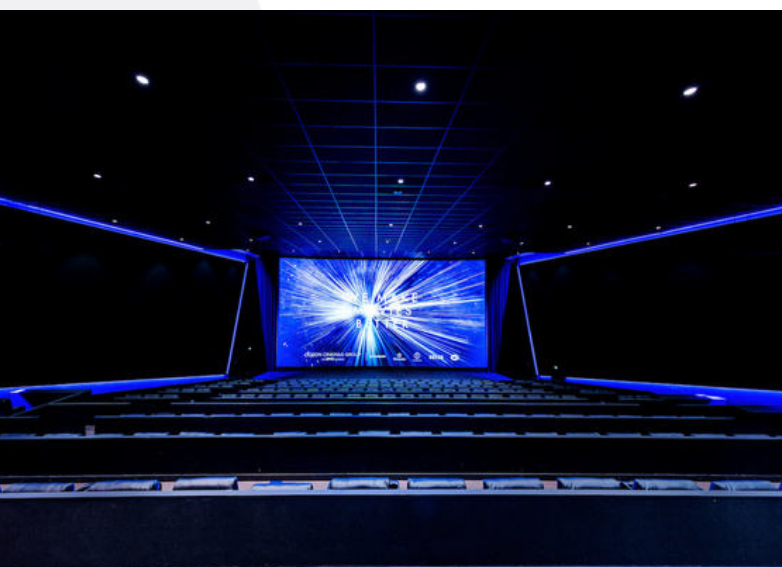

IMPRESSIONEN