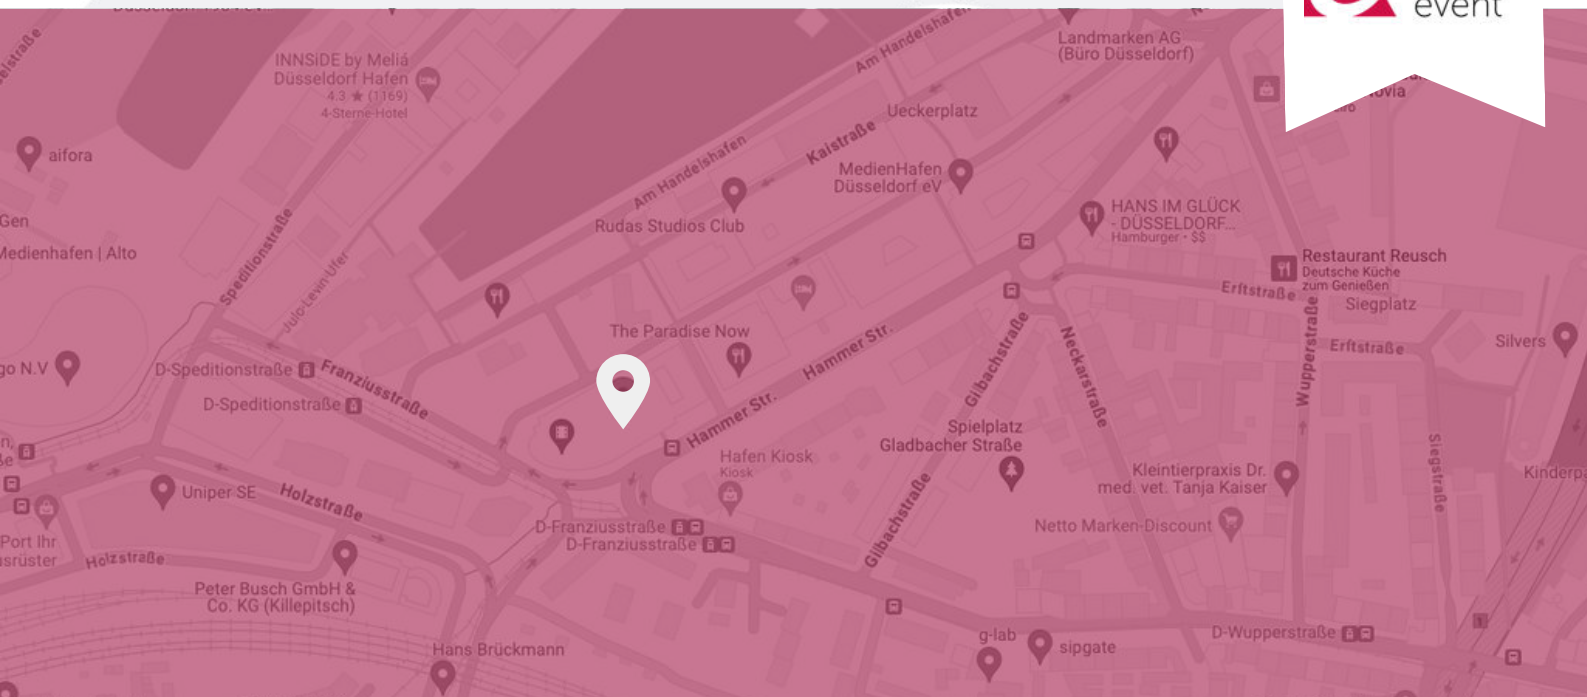

DÜSSELDORF

UCI DÜSSELDORF

Das Kino liegt im aufstrebenden Düsseldorfer Medienhafen und bietet unmittelbare Nähe zum Rheinturm sowie bequeme Parkmöglichkeiten in den umliegenden Parkhäusern und Parkplätzen.

ANFAHRTSBESCHREIBUNG

Lage

In Medienhafen, unweit des Rheinturms.

Parken

Mehrere Parkhäuser und -plätze befinden sich direkt am Kino (gegen Gebühr).

Hotels in der Nähe

Radisson Blu Media Harbour Hotel, Düsseldorf
 INNSiDE by Meliá Düsseldorf Hafen
 Courtyard by Marriott Düsseldorf Hafen