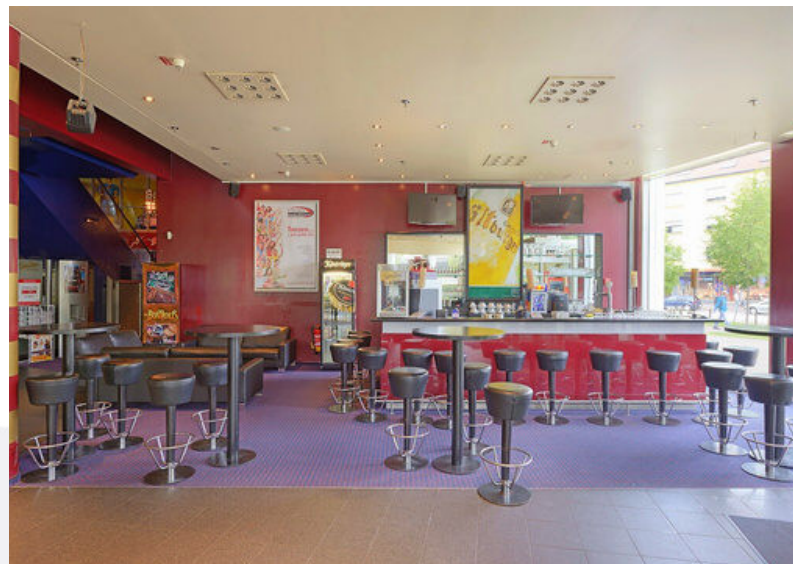

Anzahl Kinosäle: 11
 Anzahl Sitzplätze Gesamt: 2.489
 Kleinster Kinosaal: 109 Sitzplätze
 Größter Kinosaal: 447 Sitzplätze

IMPRESSIONEN

IMPRESSIONEN

GRUNDRISS ERDGESCHOSS

Saarbrücken
Erdgeschoss

HAUPTERSCHLISSUNGSEBENE 1 +0.00