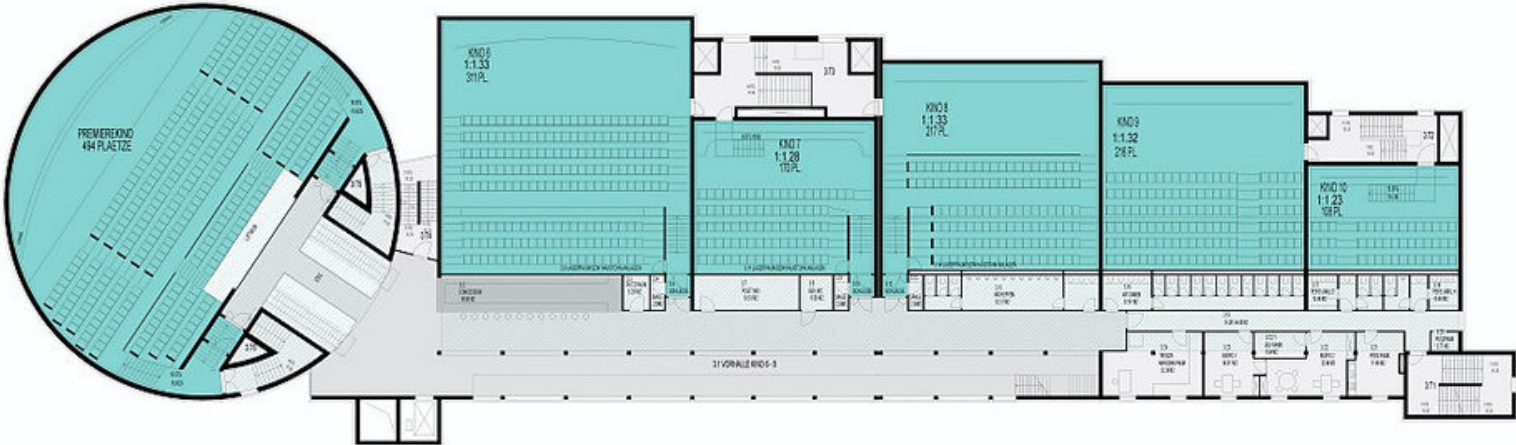

Anzahl Kinosäle: 11
Anzahl Sitzplätze Gesamt: 2.489
Kleinstes Kinosaal: 109 Sitzplätze
Größtes Kinosaal: 447 Sitzplätze

DETAILINFORMATIONEN

Art des Raumes	Name/ Nummer	Anzahl fester Sitzplätze (Rollstuhlplätze)	Leinwandgröße in BXH	Abstand zur ersten Reihe (Bühnensituation)
Kinosaal	1	309 (1)	16,70 x 7,10 m	4,50 m
Kinosaal	2	170 (1)	11,71 x 5,00 m	3,50 m
Kinosaal	3	215 (1)	14,55 x 6,22 m	3,50 m
Kinosaal	4	217 (1)	13,13 x 5,61 m	3,50 m
Kinosaal	5	109 (1)	9,23 x 3,94 m	3,50 m
Kinosaal	6	310 (1)	16,70 x 7,10 m	4,50 m
Kinosaal	7	170 (1)	11,71 x 5,00 m	3,50 m
Kinosaal	8	215 (1)	14,55 x 6,22 m	3,50 m
Kinosaal	9	217 (1)	13,13 x 5,61 m	3,50 m
Kinosaal	10	109 (1)	9,23 x 3,94 m	3,50 m
Kinosaal	11	447 (1)	18,81 x 8,03 m	Bühne vorhanden, 20,00 m x 4,00 m. Abstand der Bühne zur ersten Reihe: 1,93 m

Anzahl Kinosäle: 11
 Anzahl Sitzplätze Gesamt: 2.489
 Kleinster Kinosaal: 109 Sitzplätze
 Größter Kinosaal: 447 Sitzplätze

IMPRESSIONEN

IMPRESSIONEN

GRUNDRISS ERDGESCHOSS

Saarbrücken
Erdgeschoss

HAUPTERSCHLISSUNGSEBENE 1 +0.00

GRUNDRISS 1. OBERGESCHOSS

Saarbrücken
1. Obergeschoss

ERSCHLIESSUNGSEBENE BEHINDERTE +3.52

GRUNDRISS 2. OBERGESCHOSS

Saarbrücken
2. Obergeschoss

GRUNDRISS 3. OBERGESCHOSS

Saarbrücken
3.Obergeschoss

HAUPTERSCHIESSUNGSBEGRIE 2 +0.92