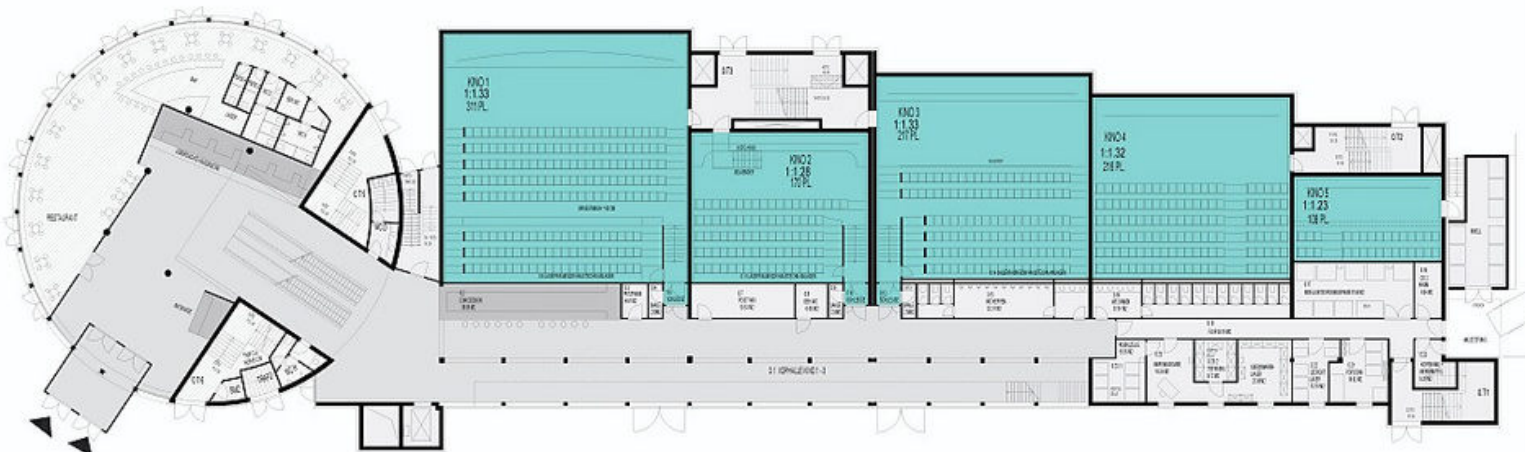

Anzahl Kinosäle: 11
Anzahl Sitzplätze Gesamt: 2.489
Kleinstes Kinosaal: 109 Sitzplätze
Größtes Kinosaal: 447 Sitzplätze

DETAILINFORMATIONEN

Art des Raumes	Name/ Nummer	Anzahl fester Sitzplätze (Rollstuhlplätze)	Leinwandgröße in BXH	Abstand zur ersten Reihe (Bühnensituation)
Kinosaal	1	309 (1)	16,70 x 7,10 m	4,50 m
Kinosaal	2	170 (1)	11,71 x 5,00 m	3,50 m
Kinosaal	3	215 (1)	14,55 x 6,22 m	3,50 m
Kinosaal	4	217 (1)	13,13 x 5,61 m	3,50 m
Kinosaal	5	109 (1)	9,23 x 3,94 m	3,50 m
Kinosaal	6	310 (1)	16,70 x 7,10 m	4,50 m
Kinosaal	7	170 (1)	11,71 x 5,00 m	3,50 m
Kinosaal	8	215 (1)	14,55 x 6,22 m	3,50 m
Kinosaal	9	217 (1)	13,13 x 5,61 m	3,50 m
Kinosaal	10	109 (1)	9,23 x 3,94 m	3,50 m
Kinosaal	11	447 (1)	18,81 x 8,03 m	Bühne vorhanden, 20,00 m x 4,00 m. Abstand der Bühne zur ersten Reihe: 1,93 m

Anzahl Kinosäle: 11
 Anzahl Sitzplätze Gesamt: 2.489
 Kleinster Kinosaal: 109 Sitzplätze
 Größter Kinosaal: 447 Sitzplätze

IMPRESSIONEN

IMPRESSIONEN

GRUNDRISS ERDGESCHOSS

Saarbrücken
Erdgeschoss

HAUPTERSCHLISSUNGSEBENE 1 +0.00

GRUNDRISS 1. OBERGESCHOSS

Saarbrücken
1. Obergeschoss

ERSCHLIESSUNGSEBENE BEHINDERTE +3.52

GRUNDRISS 2. OBERGESCHOSS

Saarbrücken
2. Obergeschoss

GRUNDRISS 3. OBERGESCHOSS

Saarbrücken
3.Obergeschoss

HAUPTERSCHIESSUNGSBEGRIE 2 +0.92