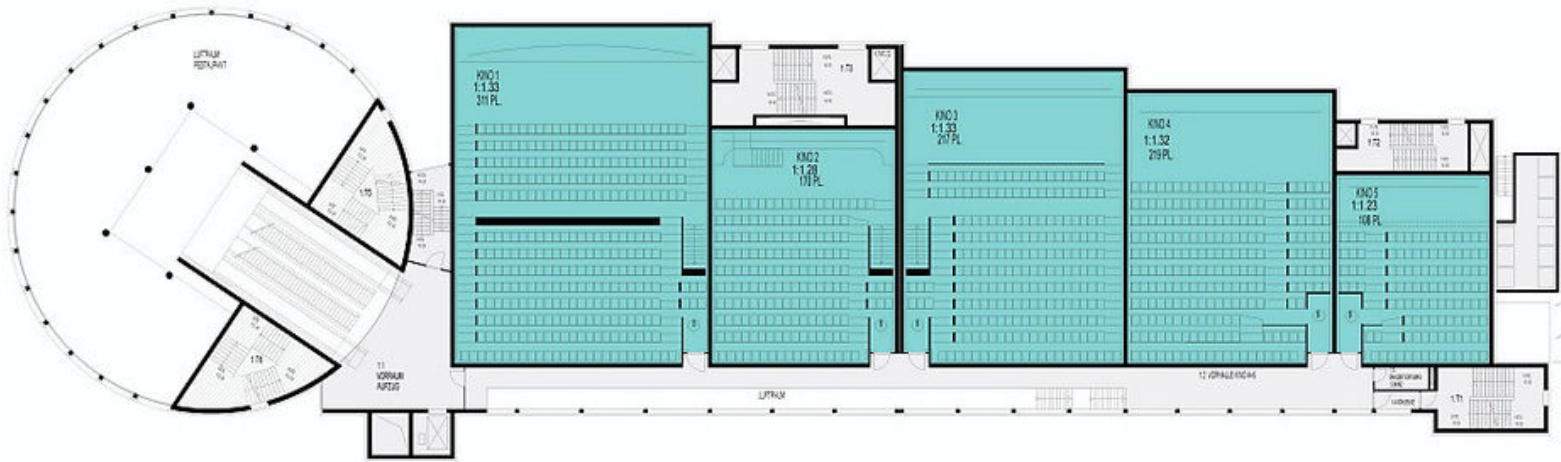

Anzahl Kinosäle: 11
Anzahl Sitzplätze Gesamt: 2.489
Kleinstes Kinosaal: 109 Sitzplätze
Größtes Kinosaal: 447 Sitzplätze

DETAILINFORMATIONEN

Art des Raumes	Name/ Nummer	Anzahl fester Sitzplätze (Rollstuhlplätze)	Leinwandgröße in BXH	Abstand zur ersten Reihe (Bühnensituation)
Kinosaal	1	309 (1)	16,70 x 7,10 m	4,50 m
Kinosaal	2	170 (1)	11,71 x 5,00 m	3,50 m
Kinosaal	3	215 (1)	14,55 x 6,22 m	3,50 m
Kinosaal	4	217 (1)	13,13 x 5,61 m	3,50 m
Kinosaal	5	109 (1)	9,23 x 3,94 m	3,50 m
Kinosaal	6	310 (1)	16,70 x 7,10 m	4,50 m
Kinosaal	7	170 (1)	11,71 x 5,00 m	3,50 m
Kinosaal	8	215 (1)	14,55 x 6,22 m	3,50 m
Kinosaal	9	217 (1)	13,13 x 5,61 m	3,50 m
Kinosaal	10	109 (1)	9,23 x 3,94 m	3,50 m
Kinosaal	11	447 (1)	18,81 x 8,03 m	Bühne vorhanden, 20,00 m x 4,00 m. Abstand der Bühne zur ersten Reihe: 1,93 m

Anzahl Kinosäle: 11
 Anzahl Sitzplätze Gesamt: 2.489
 Kleinster Kinosaal: 109 Sitzplätze
 Größter Kinosaal: 447 Sitzplätze

IMPRESSIONEN

IMPRESSIONEN

GRUNDRISS ERDGESCHOSS

Saarbrücken
Erdgeschoss

HAUPTERSCHLISSUNGSEBENE 1 +0.00

GRUNDRISS 1. OBERGESCHOSS

Saarbrücken
1. Obergeschoss

ERSCHLIESSUNGSEBENE BEHINDERTE +3.52

GRUNDRISS 2. OBERGESCHOSS

Saarbrücken
2. Obergeschoss

GRUNDRISS 3. OBERGESCHOSS

Saarbrücken
3.Obergeschoss

HAUPTERSCHIESSUNGSBEGRIE 2 +0.92