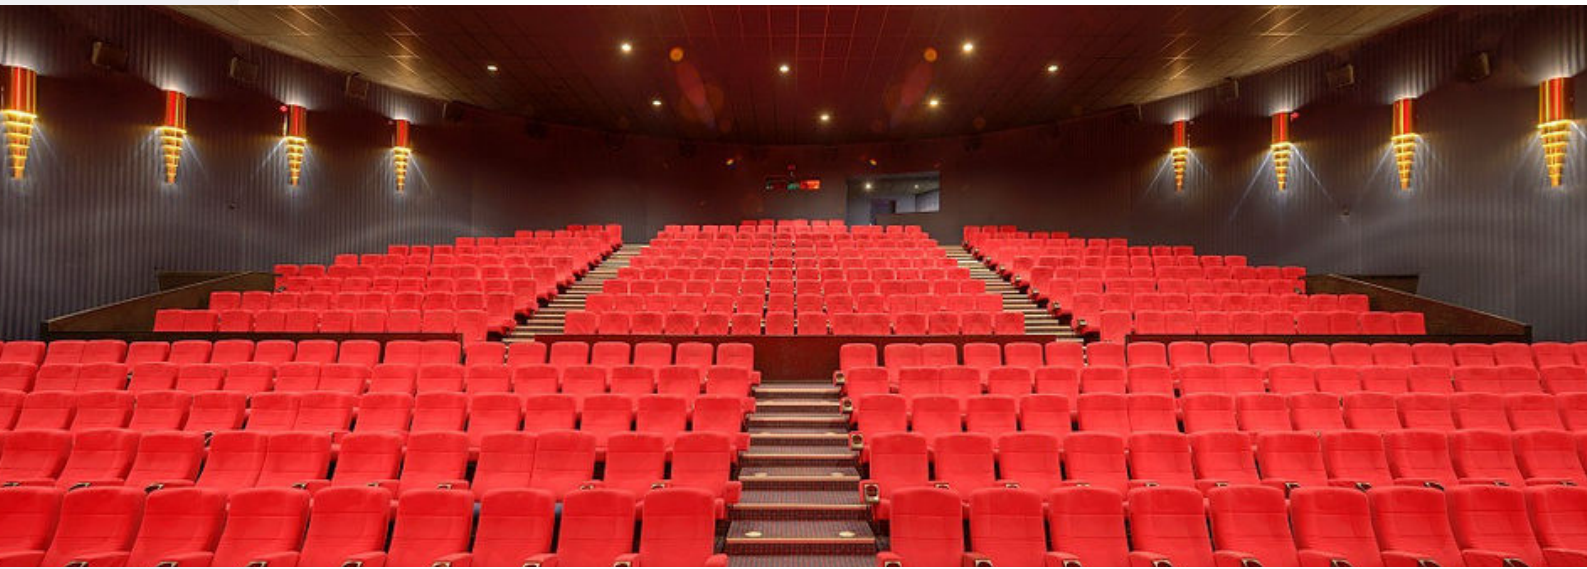

SAARBRÜCKEN

CINESTAR SAARBRÜCKEN

Das Cinestar Kino Saarbrücken bietet die perfekte Location für eindrucksvolle Firmenevents. Die großzügigen Räumlichkeiten und das beeindruckende Kinoambiente schaffen eine ideale Atmosphäre für erfolgreiche Tagungen, Konferenzen und Betriebsversammlungen. Genießen Sie während Ihrer Veranstaltung erstklassiges Catering, reichhaltige Snacks und hausgemachtes Popcorn, um Ihre Gäste zu verwöhnen.

Tauchen Sie zusammen mit Ihren Kund:innen und Kolleg:innen in ein beeindruckendes Filmerlebnis ein und lassen Sie sich von der Präsentation auf der großen Leinwand begeistern.

Das Cinestar Kino Saarbrücken befindet sich in zentraler Lage direkt am Saarufer, angrenzend an den idyllischen Bürgerpark. Diese ruhige und inspirierende Umgebung schafft eine perfekte Kulisse für Business-Events.

Anzahl Kinosäle: 11
Anzahl Sitzplätze Gesamt: 2.489
Kleinstes Kinosaal: 109 Sitzplätze
Größtes Kinosaal: 447 Sitzplätze

DETAILINFORMATIONEN

Art des Raumes	Name/ Nummer	Anzahl fester Sitzplätze (Rollstuhlplätze)	Leinwandgröße in BXH	Abstand zur ersten Reihe (Bühnensituation)
Kinosaal	1	309 (1)	16,70 x 7,10 m	4,50 m
Kinosaal	2	170 (1)	11,71 x 5,00 m	3,50 m
Kinosaal	3	215 (1)	14,55 x 6,22 m	3,50 m
Kinosaal	4	217 (1)	13,13 x 5,61 m	3,50 m
Kinosaal	5	109 (1)	9,23 x 3,94 m	3,50 m
Kinosaal	6	310 (1)	16,70 x 7,10 m	4,50 m
Kinosaal	7	170 (1)	11,71 x 5,00 m	3,50 m
Kinosaal	8	215 (1)	14,55 x 6,22 m	3,50 m
Kinosaal	9	217 (1)	13,13 x 5,61 m	3,50 m
Kinosaal	10	109 (1)	9,23 x 3,94 m	3,50 m
Kinosaal	11	447 (1)	18,81 x 8,03 m	Bühne vorhanden, 20,00 m x 4,00 m. Abstand der Bühne zur ersten Reihe: 1,93 m

Anzahl Kinosäle: 11
 Anzahl Sitzplätze Gesamt: 2.489
 Kleinster Kinosaal: 109 Sitzplätze
 Größter Kinosaal: 447 Sitzplätze

IMPRESSIONEN

IMPRESSIONEN

GRUNDRISS ERDGESCHOSS

Saarbrücken
Erdgeschoss

HAUPTERSCHLISSUNGSEBENE 1 +0.00