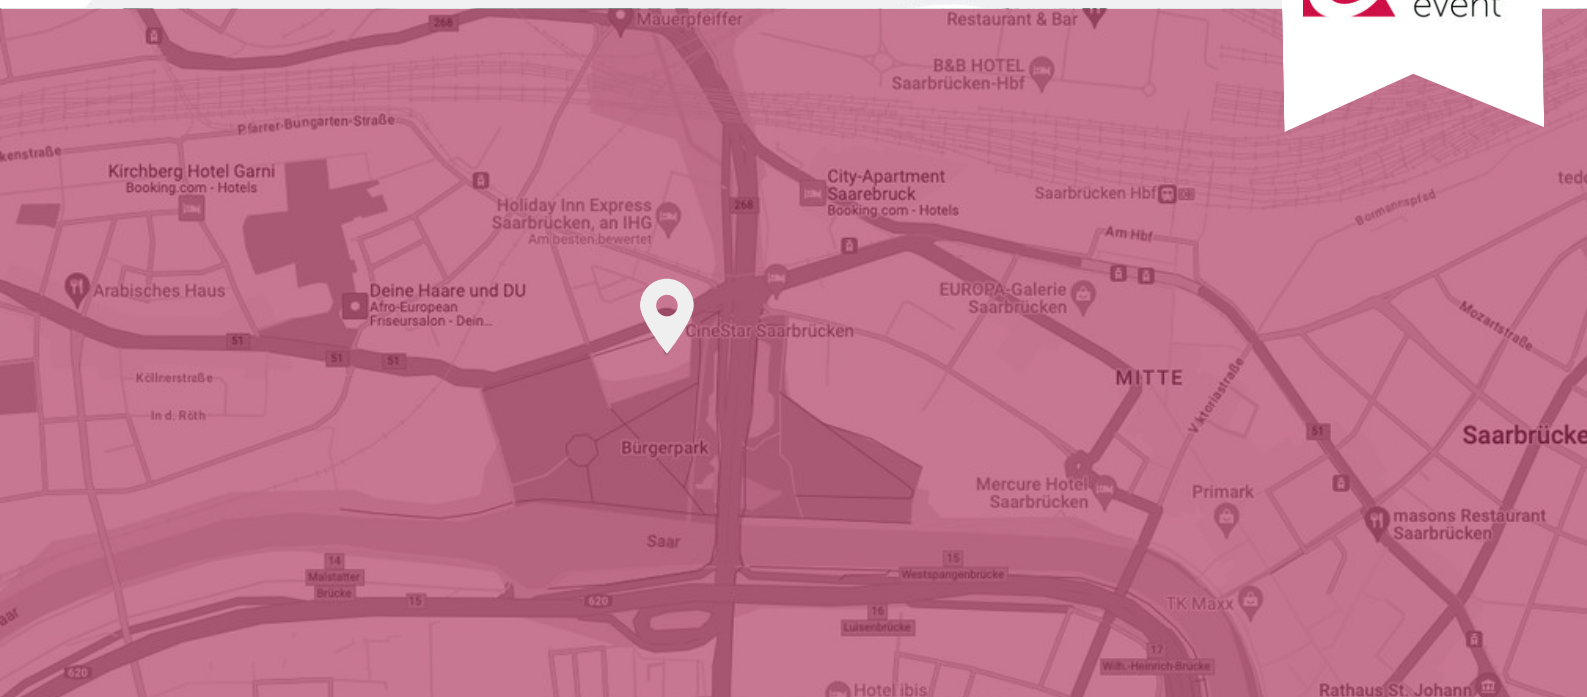

Tauchen Sie zusammen mit Ihren Kund:innen und Kolleg:innen in ein beeindruckendes Filmerlebnis ein und lassen Sie sich von der Präsentation auf der großen Leinwand begeistern.

Das Cinestar Kino Saarbrücken befindet sich in zentraler Lage direkt am Saarufer, angrenzend an den idyllischen Bürgerpark. Diese ruhige und inspirierende Umgebung schafft eine perfekte Kulisse für Business-Events.

Das Kino ist barrierefrei gestaltet und ermöglicht es allen Besuchern, unabhängig von körperlichen Einschränkungen, bequem an Veranstaltungen teilzunehmen.

CINESTAR SAARBRÜCKEN

St. Johanner Str. 61
66115 Saarbrücken

ANFAHRTSBESCHREIBUNG

Lage

Direkt an der Autobahnausfahrt „Westspange“ A620 in Nachbarschaft zum Kongresszentrum. Ca. 10 Gehminuten zum Bahnhof und Fußgängerzone.

Parken

An der Kongresshalle ca. 460 Plätze; hinter dem Haus und unter der Westspange parken Sie zum günstigen Kinotarif

Hotels in der Nähe

Premier Inn Saarbrücken City
 Holiday Inn Express Saarbrücken an IHG Hotel
 Intercity Hotel

Anfahrt ÖPNV

Buslinien 102, 108, 122 bis Haltestelle „Auf der Werth“;
 Saarbahnhaltestelle „Trierer Straße“