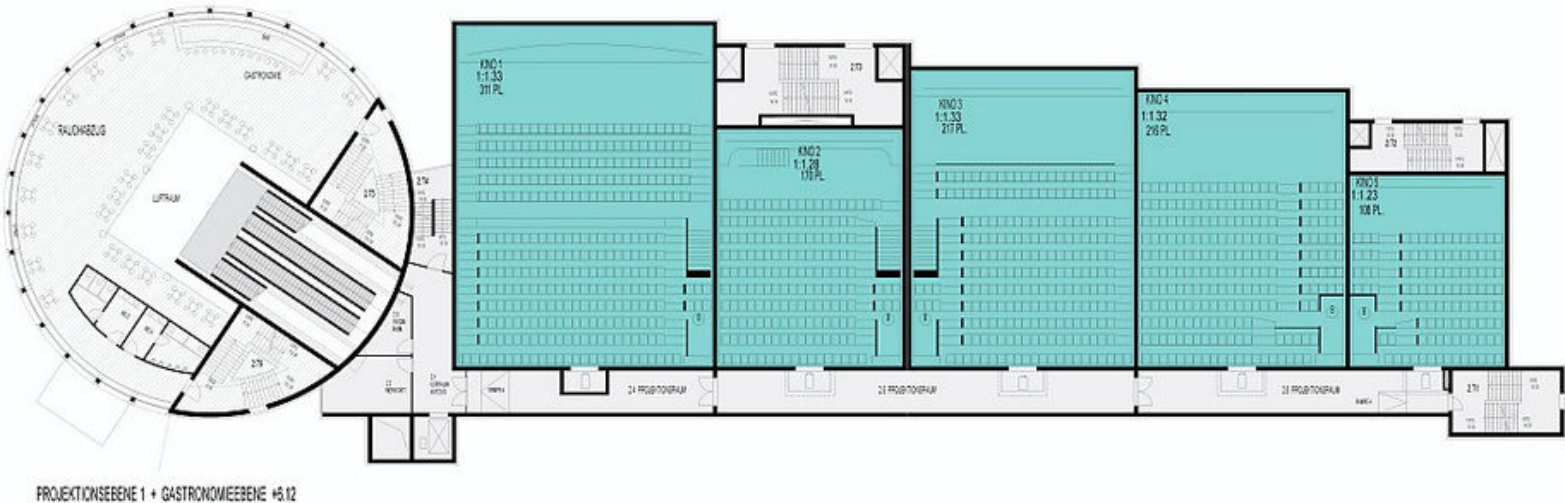

Anzahl Kinosäle: 11
Anzahl Sitzplätze Gesamt: 2.489
Kleinstes Kinosaal: 109 Sitzplätze
Größtes Kinosaal: 447 Sitzplätze

DETAILINFORMATIONEN

Art des Raumes	Name/ Nummer	Anzahl fester Sitzplätze (Rollstuhlplätze)	Leinwandgröße in BXH	Abstand zur ersten Reihe (Bühnensituation)
Kinosaal	1	309 (1)	16,70 x 7,10 m	4,50 m
Kinosaal	2	170 (1)	11,71 x 5,00 m	3,50 m
Kinosaal	3	215 (1)	14,55 x 6,22 m	3,50 m
Kinosaal	4	217 (1)	13,13 x 5,61 m	3,50 m
Kinosaal	5	109 (1)	9,23 x 3,94 m	3,50 m
Kinosaal	6	310 (1)	16,70 x 7,10 m	4,50 m
Kinosaal	7	170 (1)	11,71 x 5,00 m	3,50 m
Kinosaal	8	215 (1)	14,55 x 6,22 m	3,50 m
Kinosaal	9	217 (1)	13,13 x 5,61 m	3,50 m
Kinosaal	10	109 (1)	9,23 x 3,94 m	3,50 m
Kinosaal	11	447 (1)	18,81 x 8,03 m	Bühne vorhanden, 20,00 m x 4,00 m. Abstand der Bühne zur ersten Reihe: 1,93 m

Anzahl Kinosäle: 11
 Anzahl Sitzplätze Gesamt: 2.489
 Kleinster Kinosaal: 109 Sitzplätze
 Größter Kinosaal: 447 Sitzplätze

IMPRESSIONEN

IMPRESSIONEN

GRUNDRISS ERDGESCHOSS

Saarbrücken
Erdgeschoss

HAUPTERSCHLISSUNGSEBENE 1 +0.00

GRUNDRISS 1. OBERGESCHOSS

Saarbrücken
1. Obergeschoss

ERSCHLIESSUNGSEBENE BEHINDERTE +3.52

GRUNDRISS 2. OBERGESCHOSS

Saarbrücken
2. Obergeschoss

GRUNDRISS 3. OBERGESCHOSS

Saarbrücken
3.Obergeschoss

HAUPTERSCHIESSUNGSBEGRIE 2 +0.92