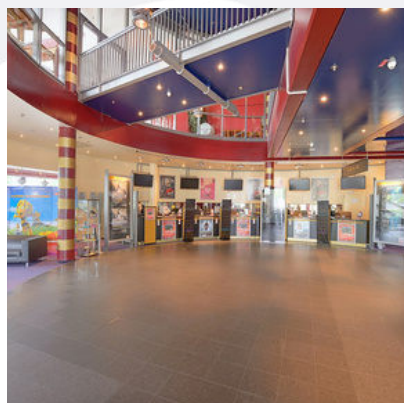

DETAILINFORMATIONEN

Art des Raumes	Name/ Nummer	Anzahl fester Sitzplätze (Rollstuhlplätze)	Leinwandgröße in BXH	Abstand zur ersten Reihe (Bühnensituation)
Kinosaal	1	309 (1)	16,70 x 7,10 m	4,50 m
Kinosaal	2	170 (1)	11,71 x 5,00 m	3,50 m
Kinosaal	3	215 (1)	14,55 x 6,22 m	3,50 m
Kinosaal	4	217 (1)	13,13 x 5,61 m	3,50 m
Kinosaal	5	109 (1)	9,23 x 3,94 m	3,50 m
Kinosaal	6	310 (1)	16,70 x 7,10 m	4,50 m
Kinosaal	7	170 (1)	11,71 x 5,00 m	3,50 m
Kinosaal	8	215 (1)	14,55 x 6,22 m	3,50 m
Kinosaal	9	217 (1)	13,13 x 5,61 m	3,50 m
Kinosaal	10	109 (1)	9,23 x 3,94 m	3,50 m
Kinosaal	11	447 (1)	18,81 x 8,03 m	Bühne vorhanden, 20,00 m x 4,00 m. Abstand der Bühne zur ersten Reihe: 1,93 m