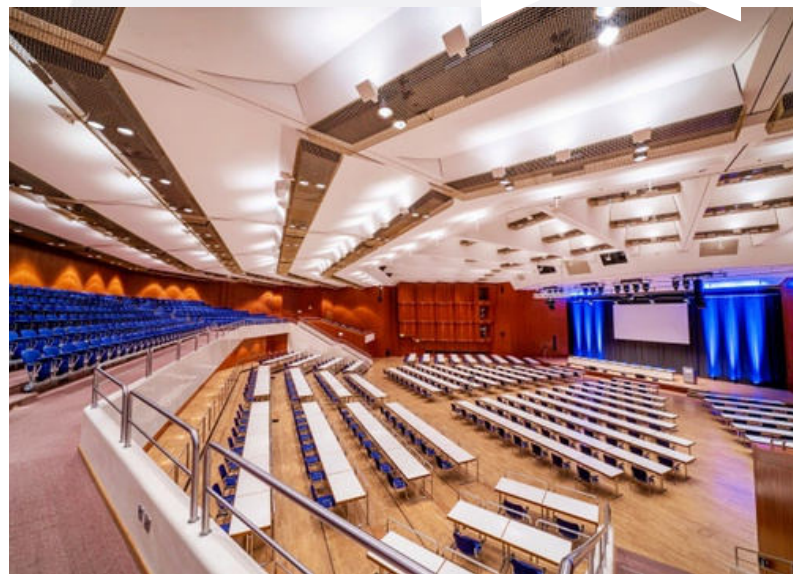

EVENTS | LOCATIONS | ROADSHOWS

IMPRESSIONEN