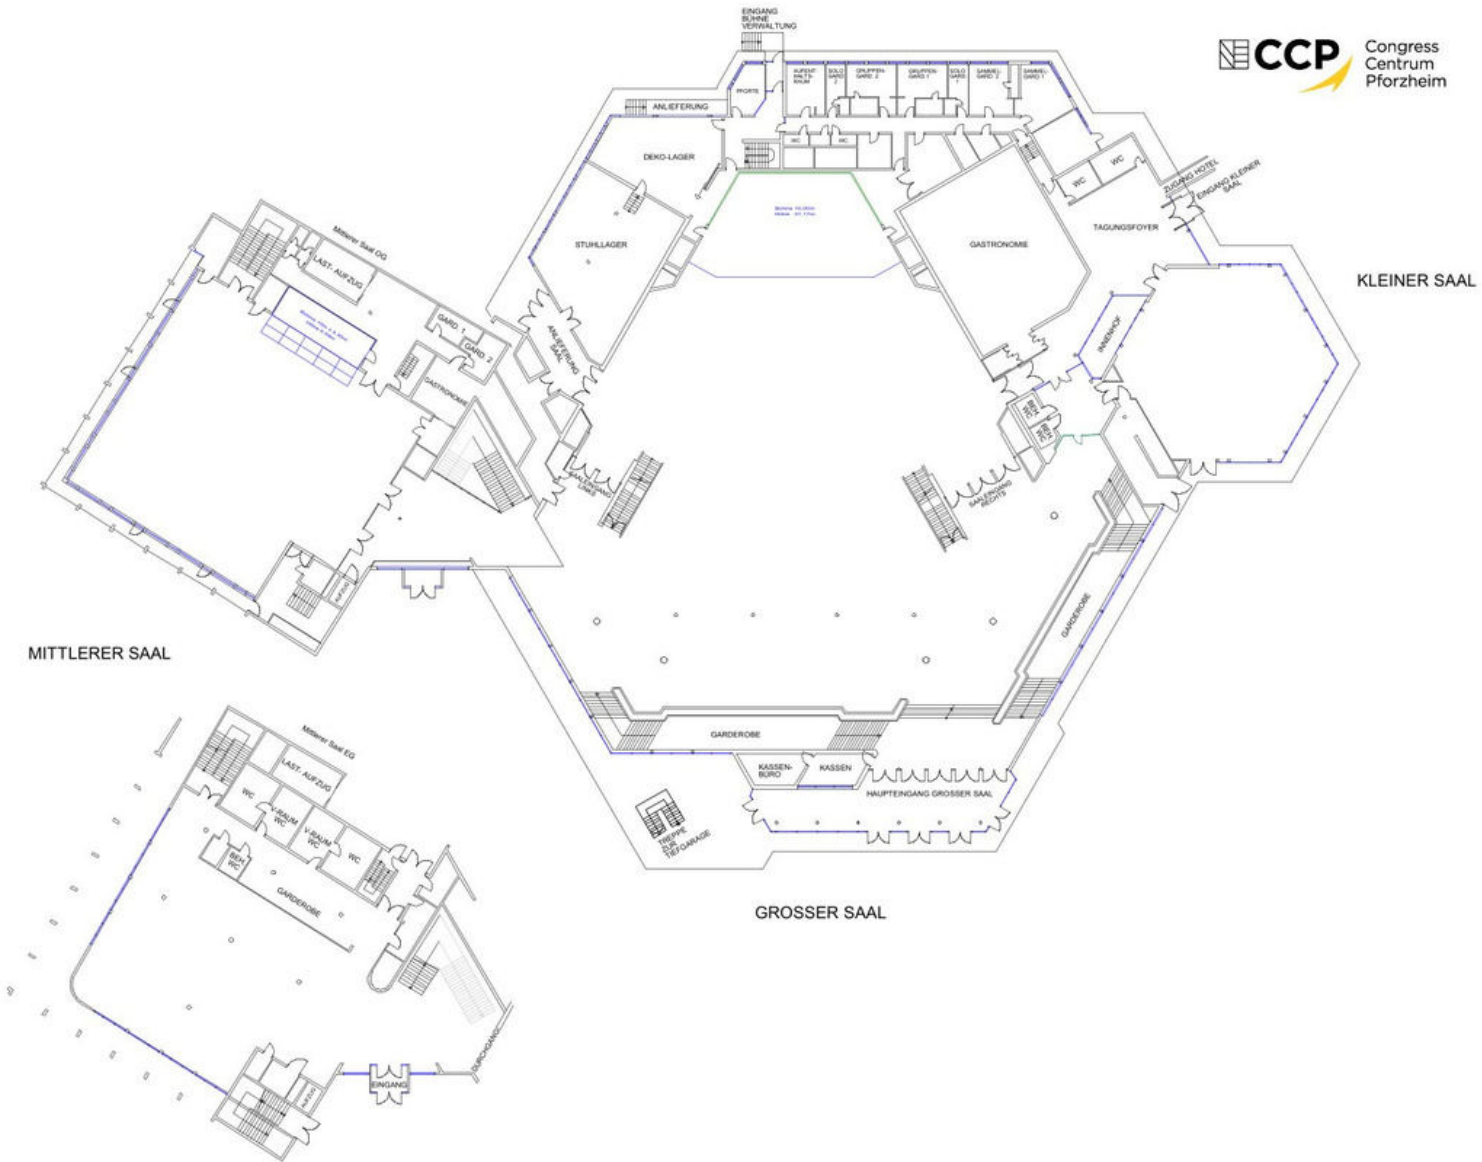

GRUNDRISS

Alle Räume