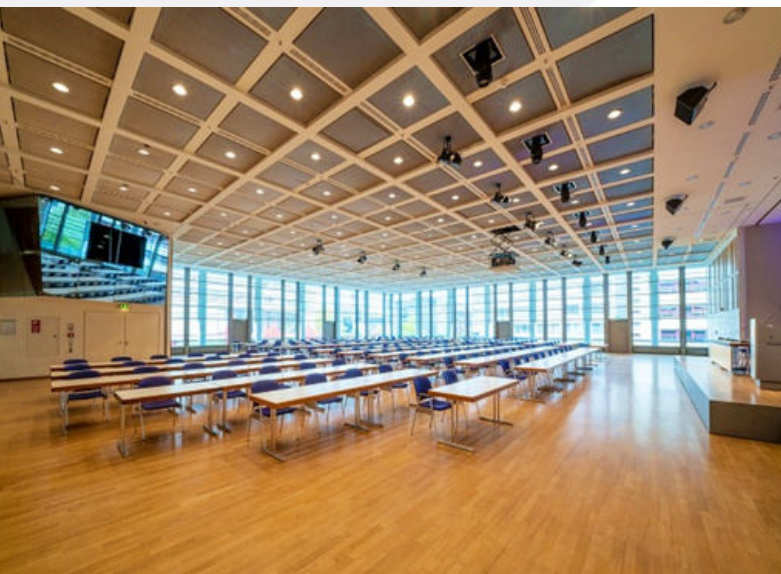

EVENTS | LOCATIONS | ROADSHOWS

IMPRESSIONEN