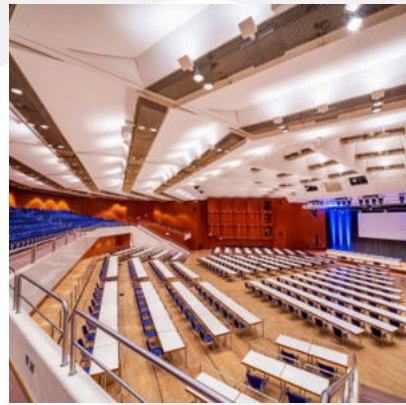

DETAILINFORMATIONEN

Säle

Art des Raumes	Grundfläche (QM)	Foyer (QM)	Reihenbestuhlung (Anzahl der Sitze)	Parlamantarisch (Anzahl der Sitze)	Bankett (Anzahl der Sitze)
Grosser Saal	1254 qm	791 qm	1986	600	1020
Mittlerer Saal	620 qm	451 qm	622	380	450
Kleiner Saal	310 qm	154 qm	310	150	200

Foyers

Art des Raumes	Grundfläche (QM)	Mit Erweiterung (QM)	Beim Kernsaal (QM)	Mit Grosse Saal (QM)
Foyer Grosser Saal	791 qm	916 qm	1243 qm	2165 qm

Art des Raumes	Grundfläche (QM)	Reihenbestuhlung (Anzahl der Sitze)	Parlamantarisch (Anzahl der Sitze)	Bankett (Anzahl der Sitze)
Foyer Mittlerer Saal	791 qm	450	270	350

Outdoor- Flächen am Weisenhausplatz, direkt vor dem CCP

Art des Raumes	Grundfläche (QM)	max Breite (m)	max Länge (m)
Outdoor	4000 qm	ca. 27 m	ca. 100 m