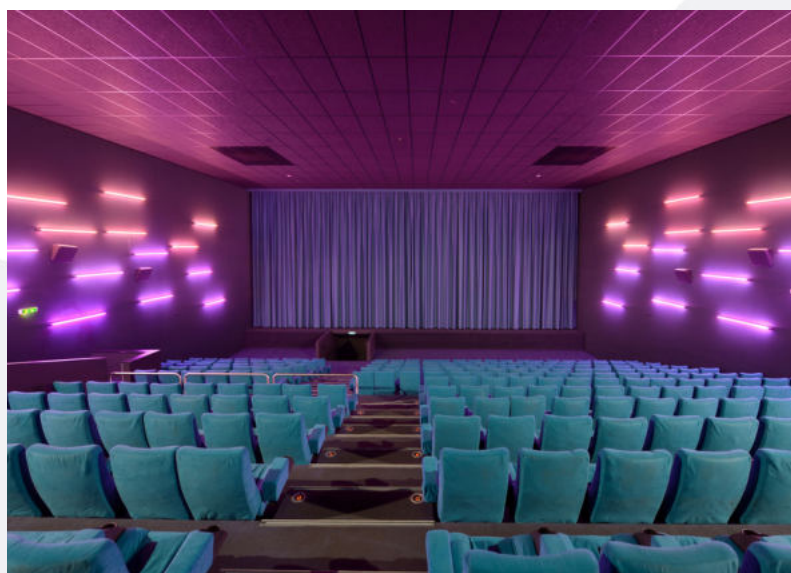

IMPRESSIONEN