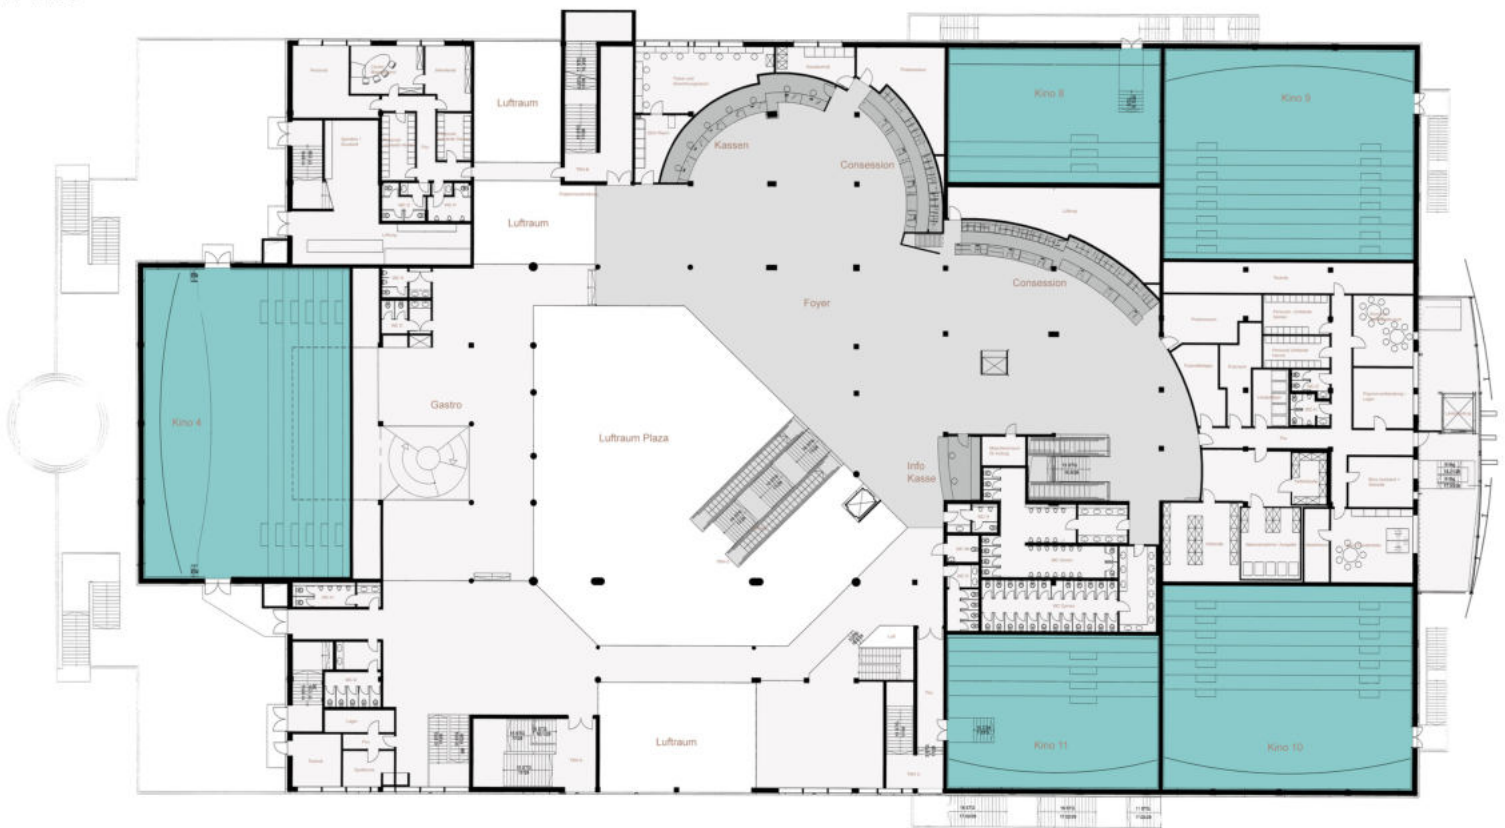

Anzahl Kinosäle: 11

Anzahl Sitzplätze Gesamt: 3.388

Kleinsten Kinosaal: 166 Sitzplätze

Größter Kinosaal: 578 Sitzplätze

DETAILINFORMATIONEN

Art des Raumes	Name/ Nummer	Anzahl fester Sitzplätze (Rollstuhlplätze)	Leinwandgröße BxH	Abstand zur ersten Reihe (Bühnensituation)
Foyer	Foyer	variabel	-	-
Foyer	CineBar	variabel	-	-
Kinosaal	1	166 (1)	11,90 x 5,75 m	3,90 m
Kinosaal	2	166 (1)	11,60 x 5,48 m	3,90 m
Kinosaal	3	280 (1)	15,40 x 6,90 m	3,70 m
Kinosaal	4	578 (2)	23,70 x 10,45	Bühne 2,0 x 10,0 m Bühne ↔ 1.Reihe: 1,50 m
Kinosaal	5	305 (1)	16,65 x 7,60 m	3,70 m
Kinosaal	6	175 (1)	12,50 x 5,90 m	4,50 m
Kinosaal	7	175 (1)	12,45 x 5,85 m	4,20 m
Kinosaal	8	322 (1)	15,90 x 7,00 m	3,30 m
Kinosaal	9	425 (1)	19,20 x 8,80 m	5,40 m
Kinosaal	10	425 (1)	19,20 x 8,80 m	5,40 m
Kinosaal	11	321 (1)	16,00 x 7,40 m	3,80 m

Größter Kinosaal: 578 Sitzplätze

IMPRESSIONEN

IMPRESSIONEN

GRUNDRISS

1. Obergeschoss

Bremen - Kristallpalast im Weserpark

1.Obergeschoss
M 1:100

GRUNDRISS