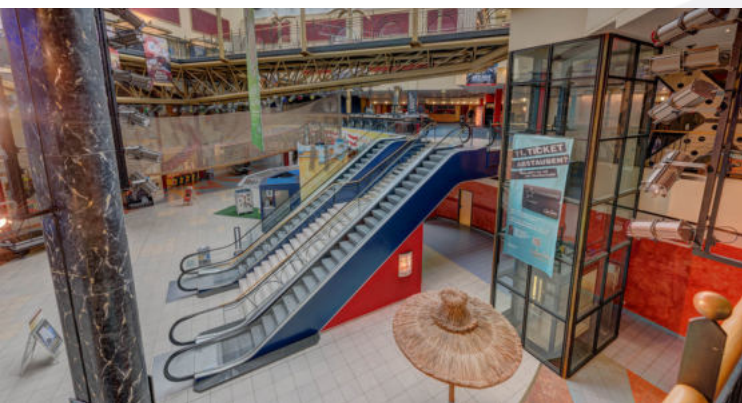

DETAILINFORMATIONEN

Art des Raumes	Name/ Nummer	Anzahl fester Sitzplätze (Rollstuhlplätze)	Leinwandgröße BxH	Abstand zur ersten Reihe (Bühnensituation)
Foyer	Foyer	variabel	-	-
Foyer	CineBar	variabel	-	-
Kinosaal	1	166 (1)	11,90 x 5,75 m	3,90 m
Kinosaal	2	166 (1)	11,60 x 5,48 m	3,90 m
Kinosaal	3	280 (1)	15,40 x 6,90 m	3,70 m
Kinosaal	4	578 (2)	23,70 x 10,45	Bühne 2,0 x 10,0 m Bühne ↔ 1.Reihe: 1,50 m
Kinosaal	5	305 (1)	16,65 x 7,60 m	3,70 m
Kinosaal	6	175 (1)	12,50 x 5,90 m	4,50 m
Kinosaal	7	175 (1)	12,45 x 5,85 m	4,20 m
Kinosaal	8	322 (1)	15,90 x 7,00 m	3,30 m
Kinosaal	9	425 (1)	19,20 x 8,80 m	5,40 m
Kinosaal	10	425 (1)	19,20 x 8,80 m	5,40 m
Kinosaal	11	321 (1)	16,00 x 7,40 m	3,80 m