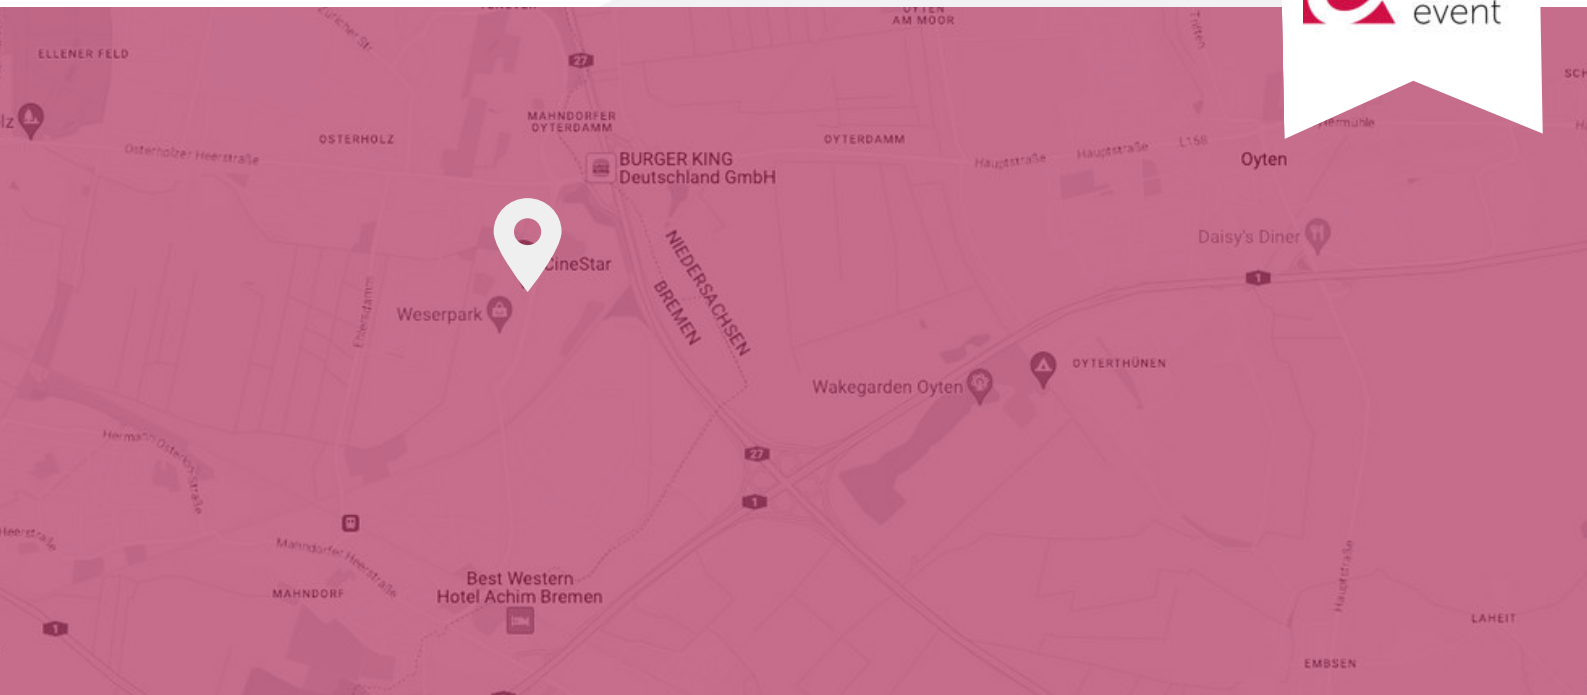

ANFAHRTSBESCHREIBUNG

Lage

Das Kino liegt direkt am Bremer Autobahnkreuz im Weserpark, ca. 15 Kilometer von der Bremer Innenstadt entfernt.

Parken

Der Weserpark verfügt über 4.000 kostenlose Parkplätze, die sich direkt am Kino befinden.

Hotels in der Nähe

Novotel, Parkhotel in der Innenstadt,
Hayatt Hotel in der Innenstadt,
Etap hotel.

Anfahrt ÖPNV

Bahnlinie „1“ und die Nachtbahnlinie „N1“ bis zur Haltestelle „Werner Steenken Straße“.

Anfahrt Auto