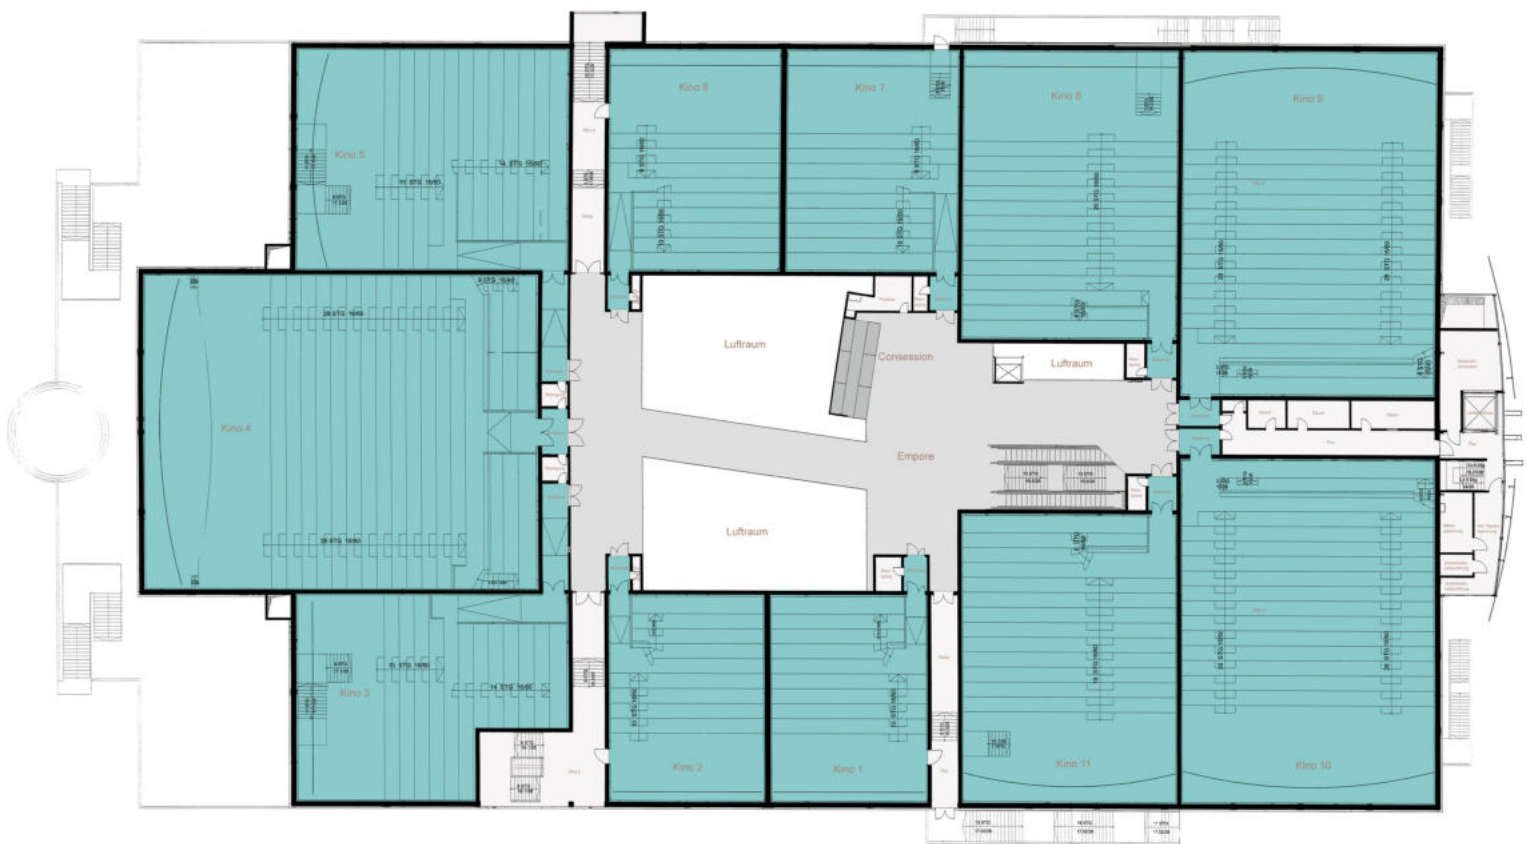

GRUNDRISS

2. Obergeschoss

Bremen - Kristallpalast im Weserpark

2. Obergeschoss
M 1:100