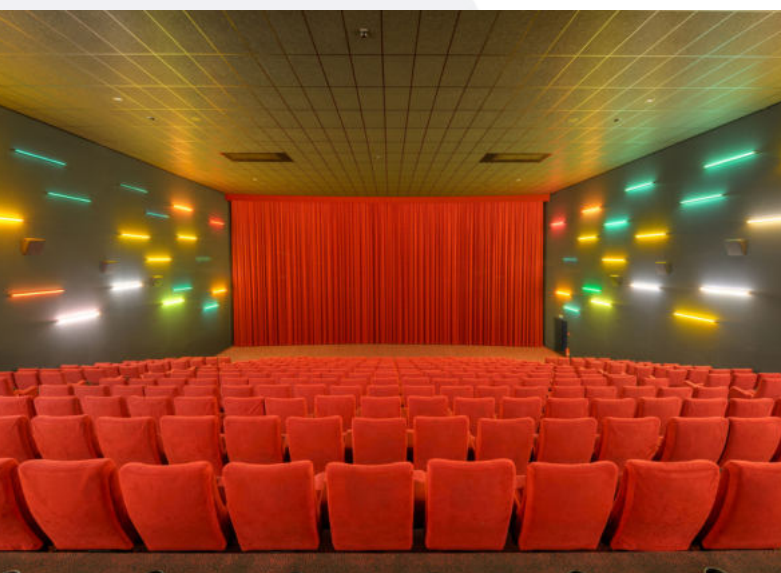

IMPRESSIONEN