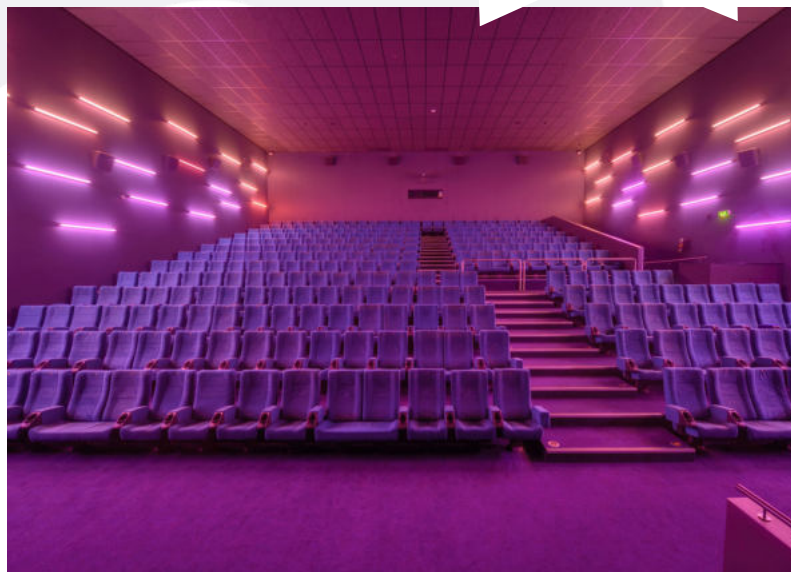

IMPRESSIONEN