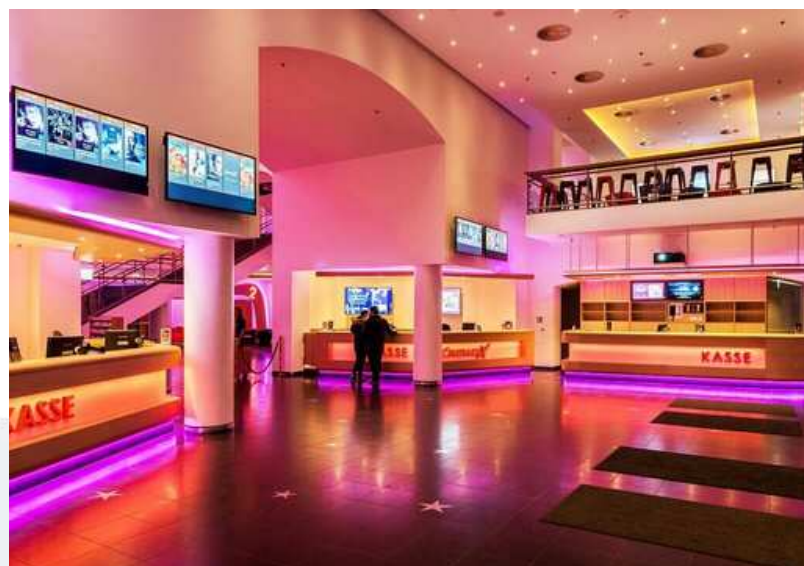

IMPRESSIONEN