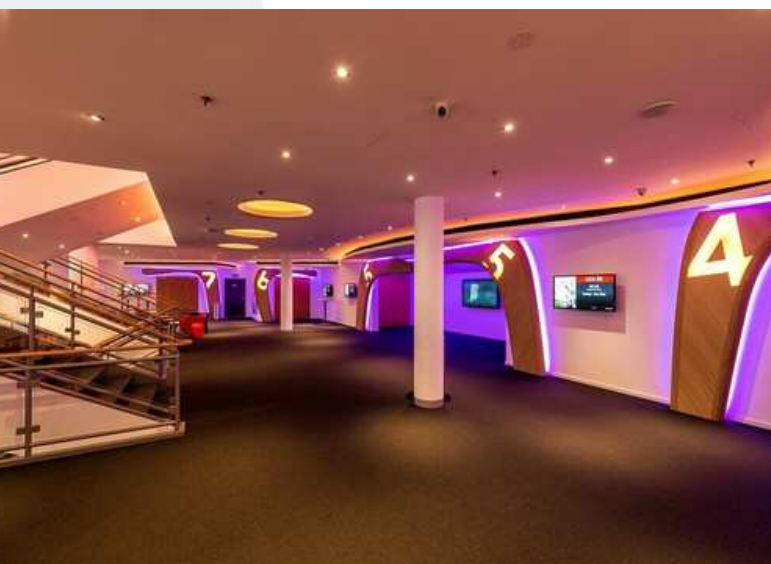

IMPRESSIONEN