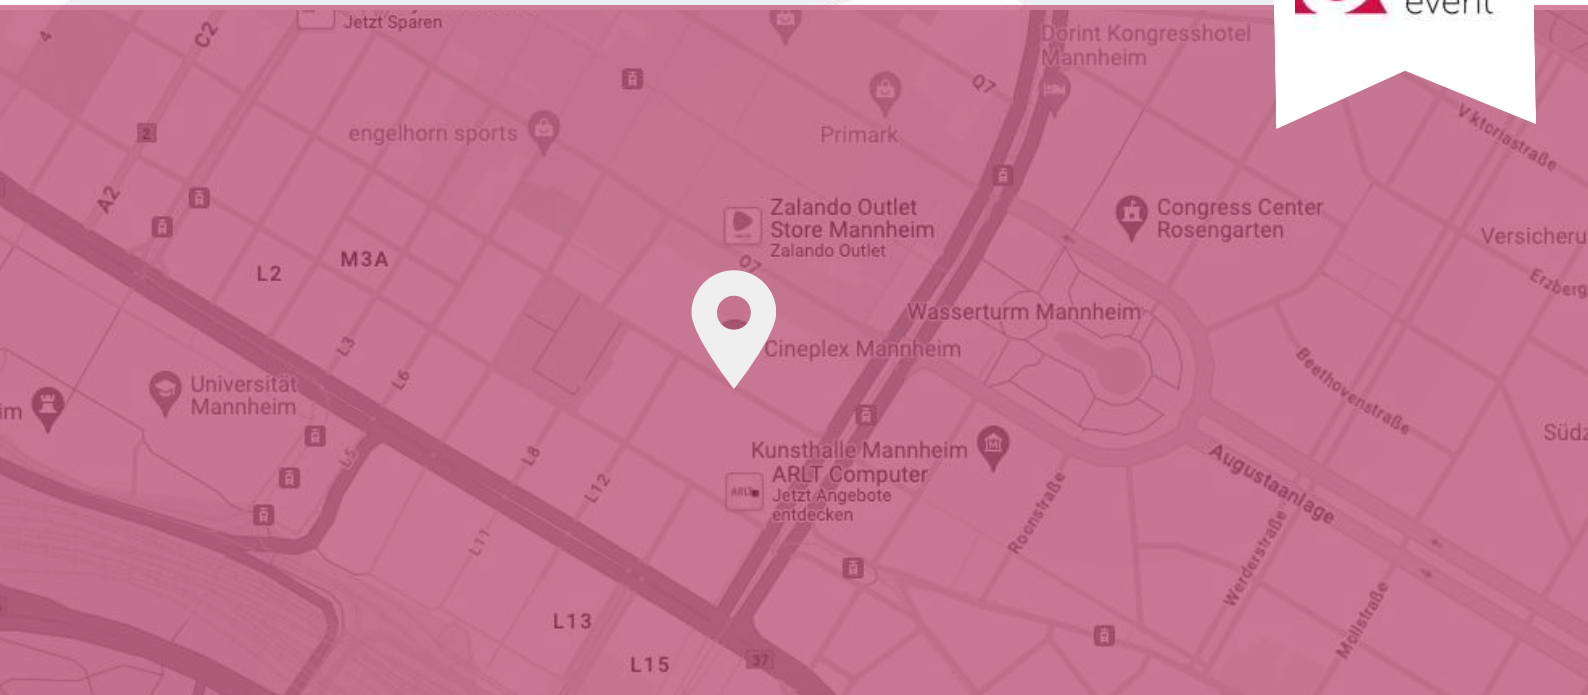

ANFAHRTSBESCHREIBUNG

Lage

In der Nähe des Hauptbahnhofs, nur ca. 7 Gehminuten entfernt.

Parken

Direkt unter dem Cineplex Mannheim befindet sich die Kino-Tiefgarage.

Einfahrt 6-23 Uhr möglich, Ausfahrt jederzeit möglich.

Kinotarif: bis 4 Stunden pauschal 2,00 €.

Entwerfe dein Parkticket im Cineplex und zahle anschließend am Parkautomaten.

Ausfahrttickets können im Voraus gestellt werden.

Hotels in der Nähe

GuestHouse Mannheim,
Parkhotel 1901 Mannheim,
Hotel Kurpfalzstuben

Anfahrt

Anfahrt ÖPNV

Mit den öffentlichen Verkehrsmitteln ist das Kino erreichbar:

Straßenbahnhaltestelle „Kunsthalle“: Linien 3, 4, 4A, 5, 5A, 6, 6A

Bushaltestelle „Kunsthalle“: Linien 60, 63, 64.

Anfahrt Auto

Mit dem PKW ist das Kino bequem über die A6 oder via A5 erreichbar.

CINEPLEX MANNHEIM

Mannheimer Quadraten in N7,
17,
68161 Mannheim.

Anzahl Kinosäle: 10

Anzahl Sitzplätze Gesamt: 2.350

Kleinster Kinosaal: 102 Sitzplätze

Größter Kinosaal: 687 Sitzplätze