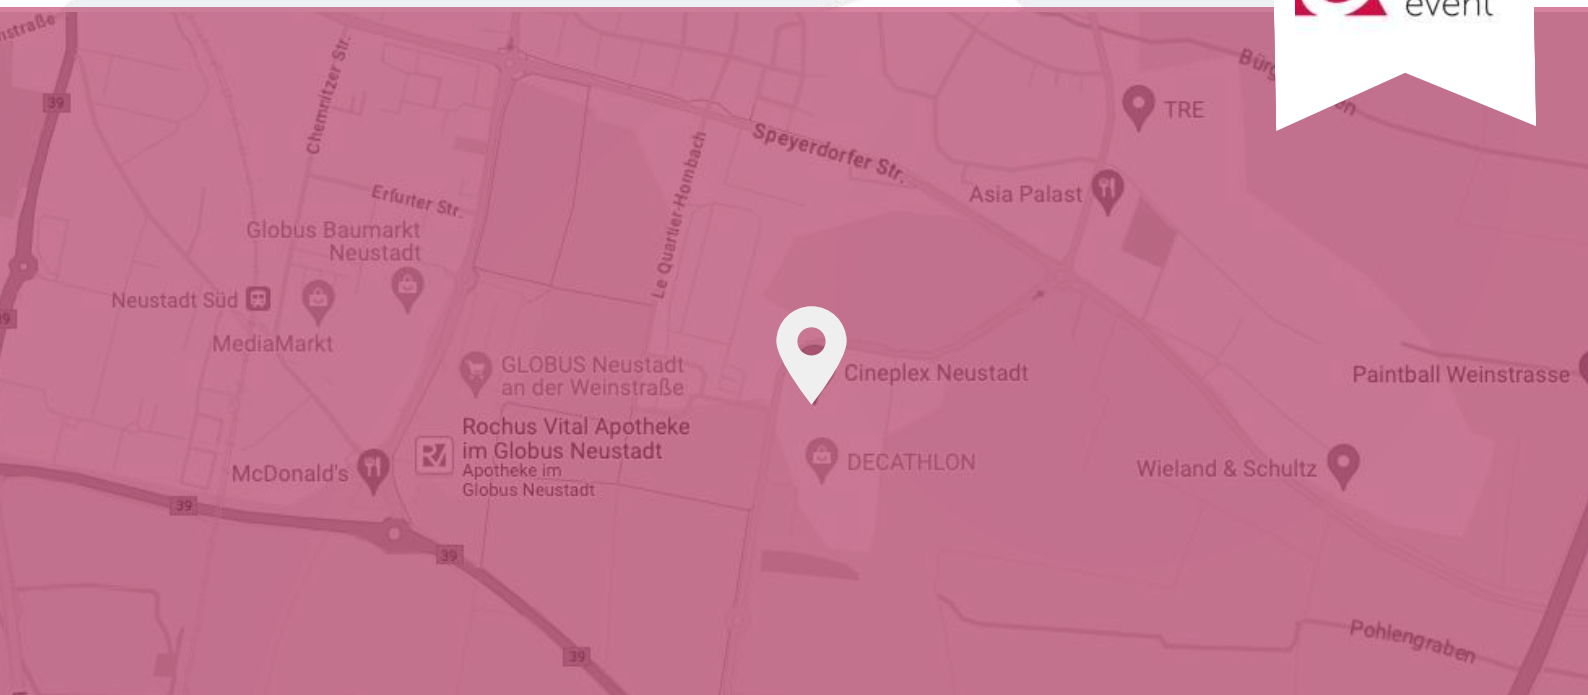

NEUSTADT AN DER WEINSTRASSE

CINEPLEX NEUSTADT

Machen Sie Ihre nächste Veranstaltung zum Kino-Highlight!

Vergessen Sie langweilige Konferenzräume! Mit dem Cineplex Neustadt erleben Sie Ihre Firmenveranstaltung in einer außergewöhnlichen Location mit Wow-Faktor. Ob Roadshow, Betriebsversammlung, Tagung, Kongress, kleine Messe oder Produktpräsentation – im Cineplex Neustadt wird Ihre Veranstaltung zu einem unvergesslichen Erlebnis. Ihre Präsentation auf der größten Leinwand der Pfalz, die Ihre Botschaft in einer einzigartigen Inszenierung erstrahlen lässt. Ihre Betriebsversammlung, die mit dem Dolby Atmos Soundsystem und den komfortablen D-Box Sitzen zu einem Highlight für Ihre Mitarbeiterinnen und Mitarbeiter wird.

ANFAHRTSBESCHREIBUNG

Lage

Das Kino liegt im „Quartier Hornbach“ von Neustadt.

Parken

Das Cineplex Neustadt bietet auf dem eigenen Gelände viele kostenfreie Parkplätze.

Hotels in der Nähe

Hotel PalatinA,
Hotel-Restaurant Hambacher Winzer,
Gästehaus Helbighof.