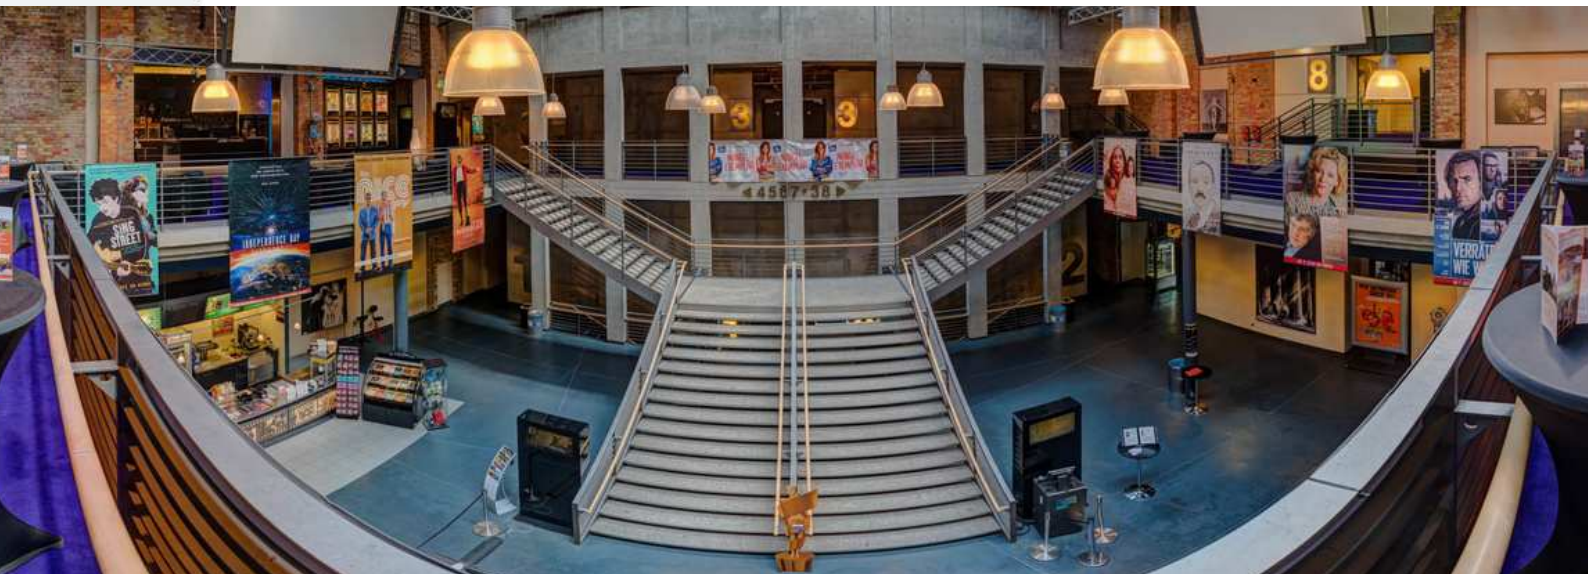

IMPRESSIONEN