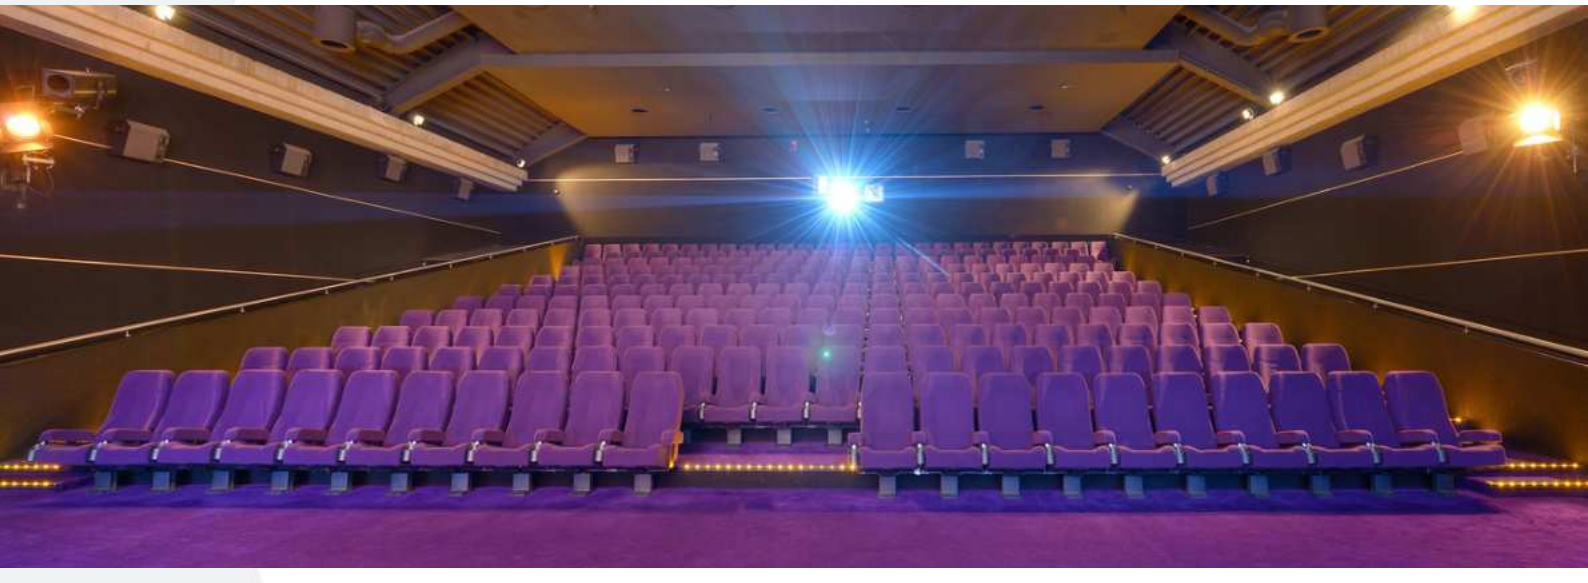

IMPRESSIONEN