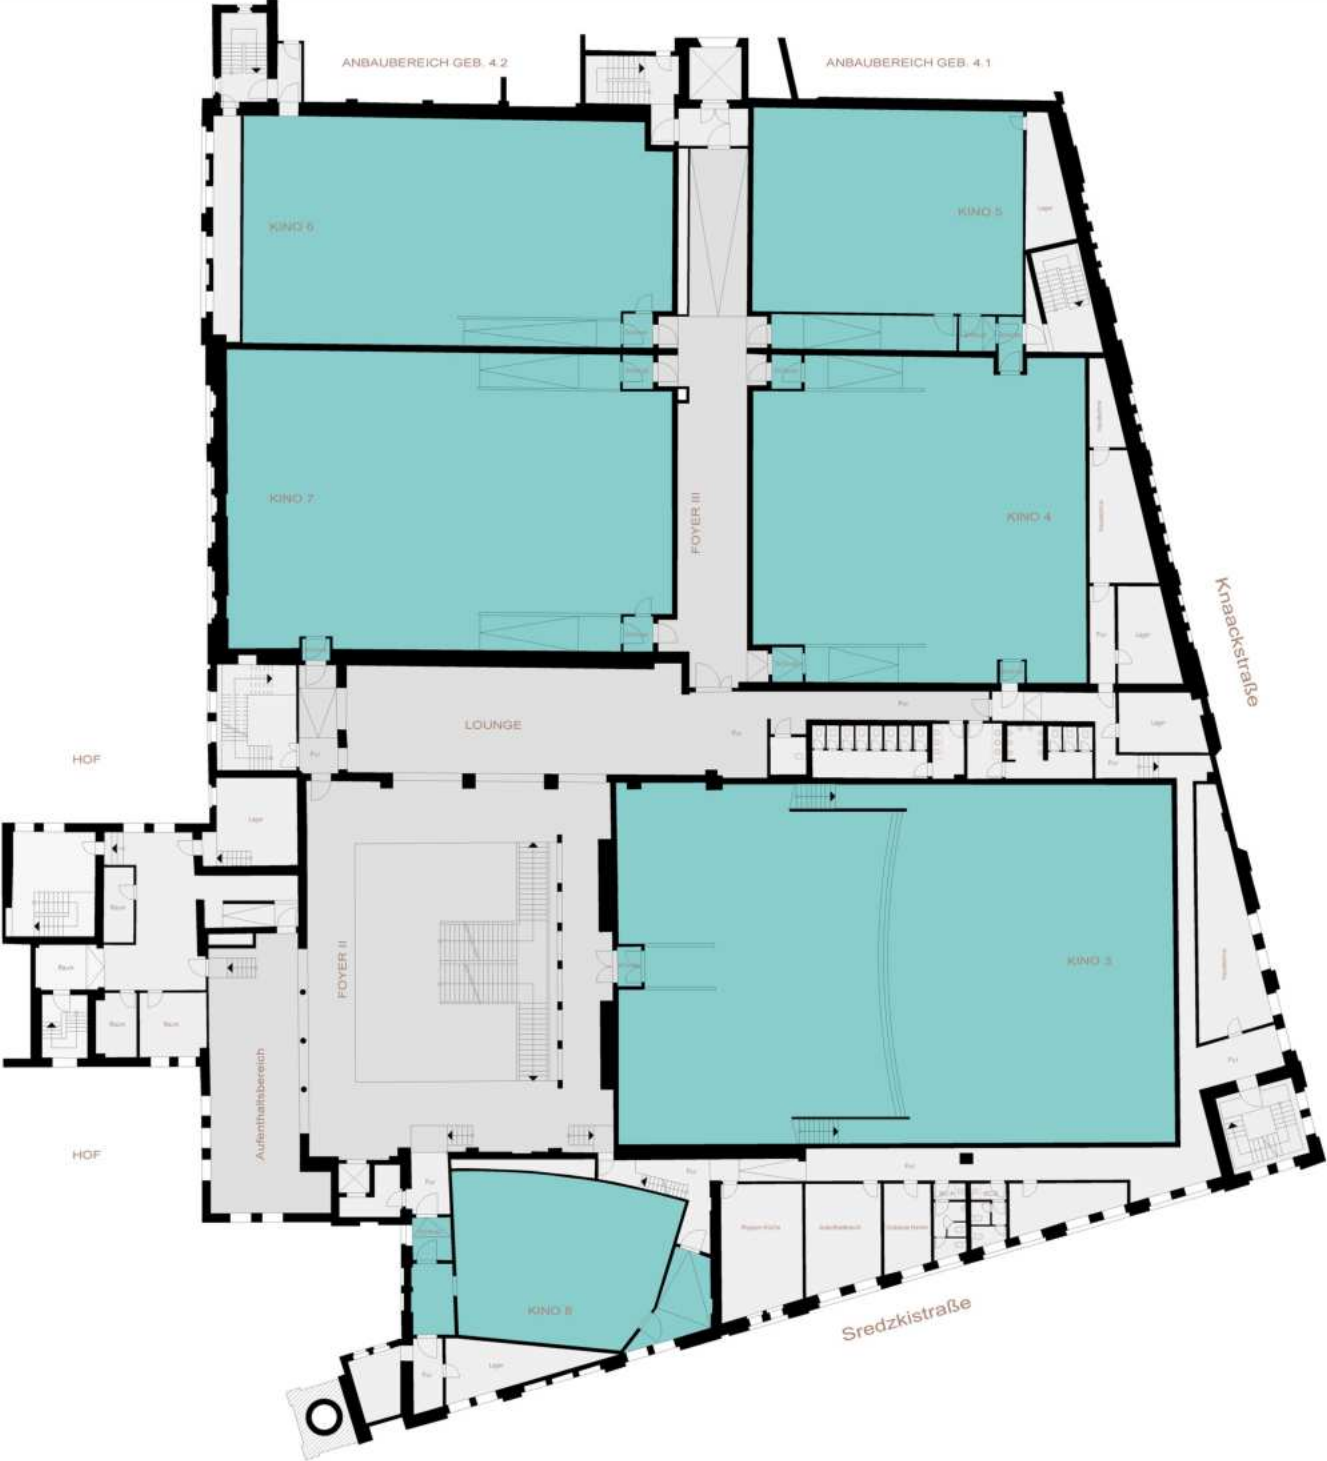

GRUNDRISS

Obergeschoss