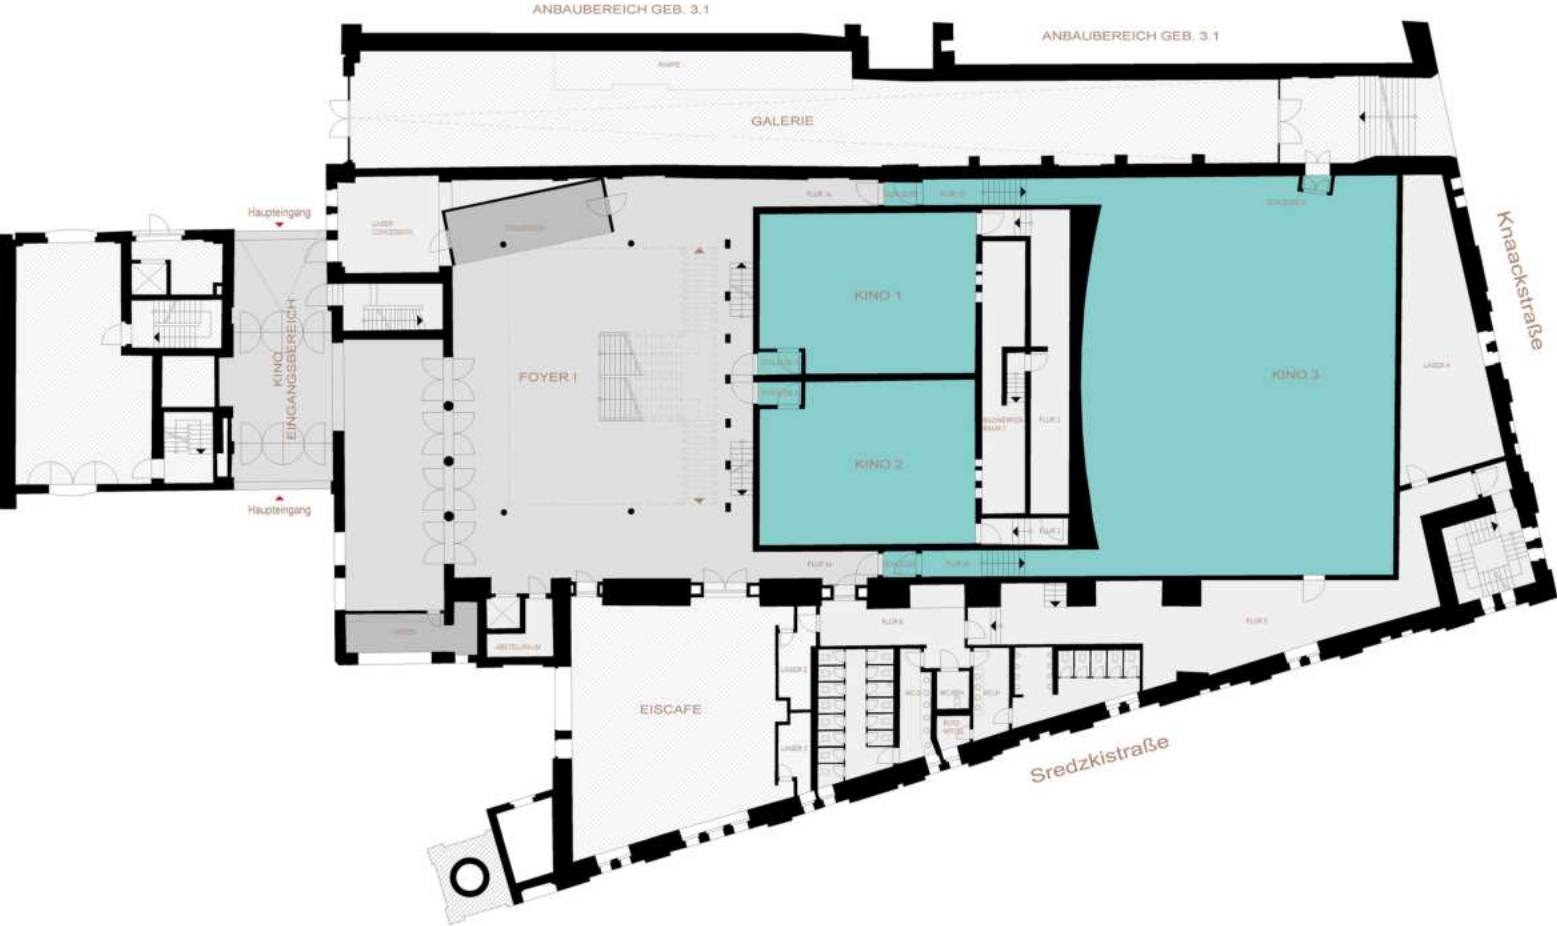

GRUNDRISS

Erdgeschoss