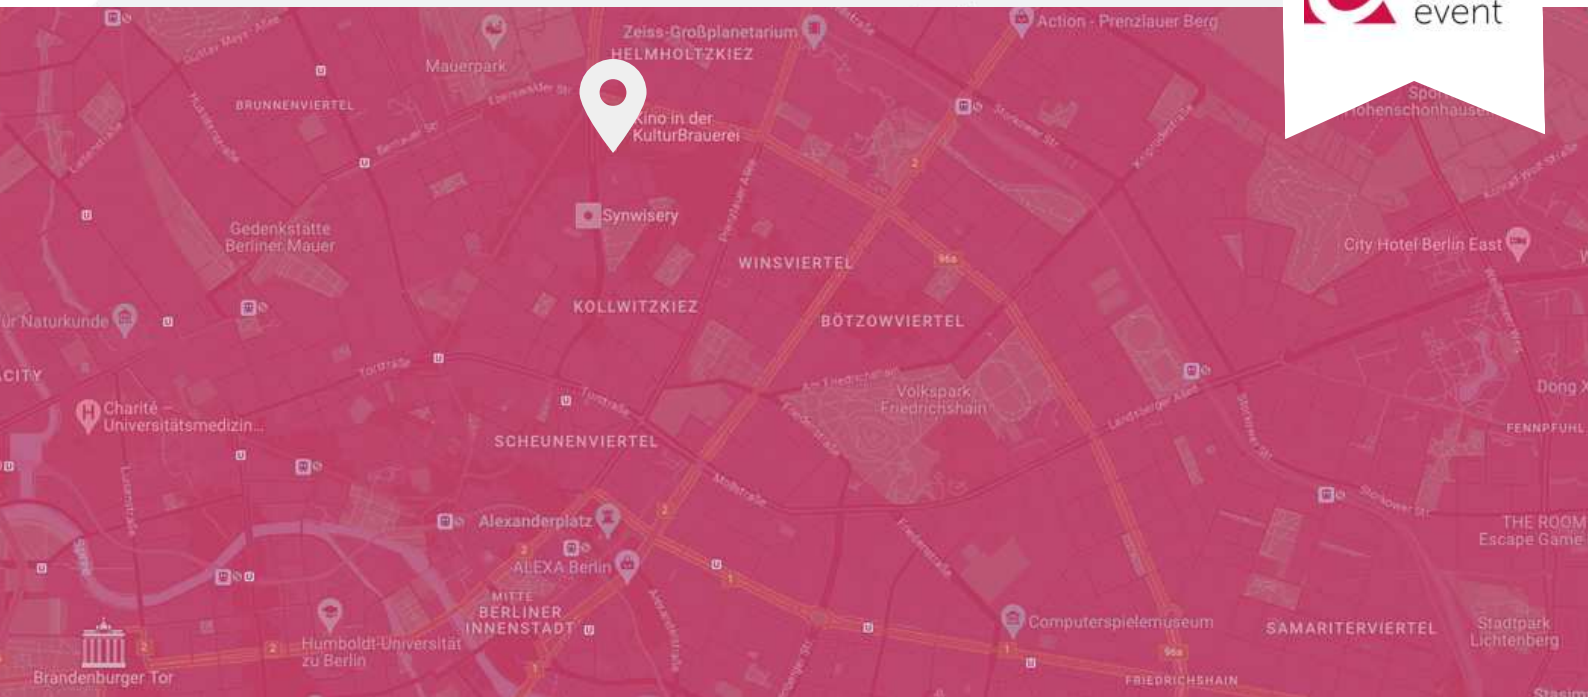

BERLIN

KINO IN DER KULTURBRAUEREI

Das CineStar Kino in der Kulturbrauerei ist kein typisches Multiplexkino. Es befindet sich auf dem historischen Gelände einer Brauerei aus dem 19. Jahrhundert im Stadtteil Prenzlauer Berg und besticht durch eine Gründerzeit-Atmosphäre. Heute beherbergt der Kulturbrauerei-Komplex mehrere gastronomische Einrichtungen und bietet ein vielfältiges Angebot für After-Event-Partys.

ANFAHRTSBESCHREIBUNG

Lage

Zentral, am Alexanderplatz.

Parken

Ca. 1200 Parkplätze im Bereich Dieksenstraße (ca. 200 m entfernt) ab 19.00 Uhr kostenfrei, demnächst gibt es ein Parkhaus direkt neben dem Kino.