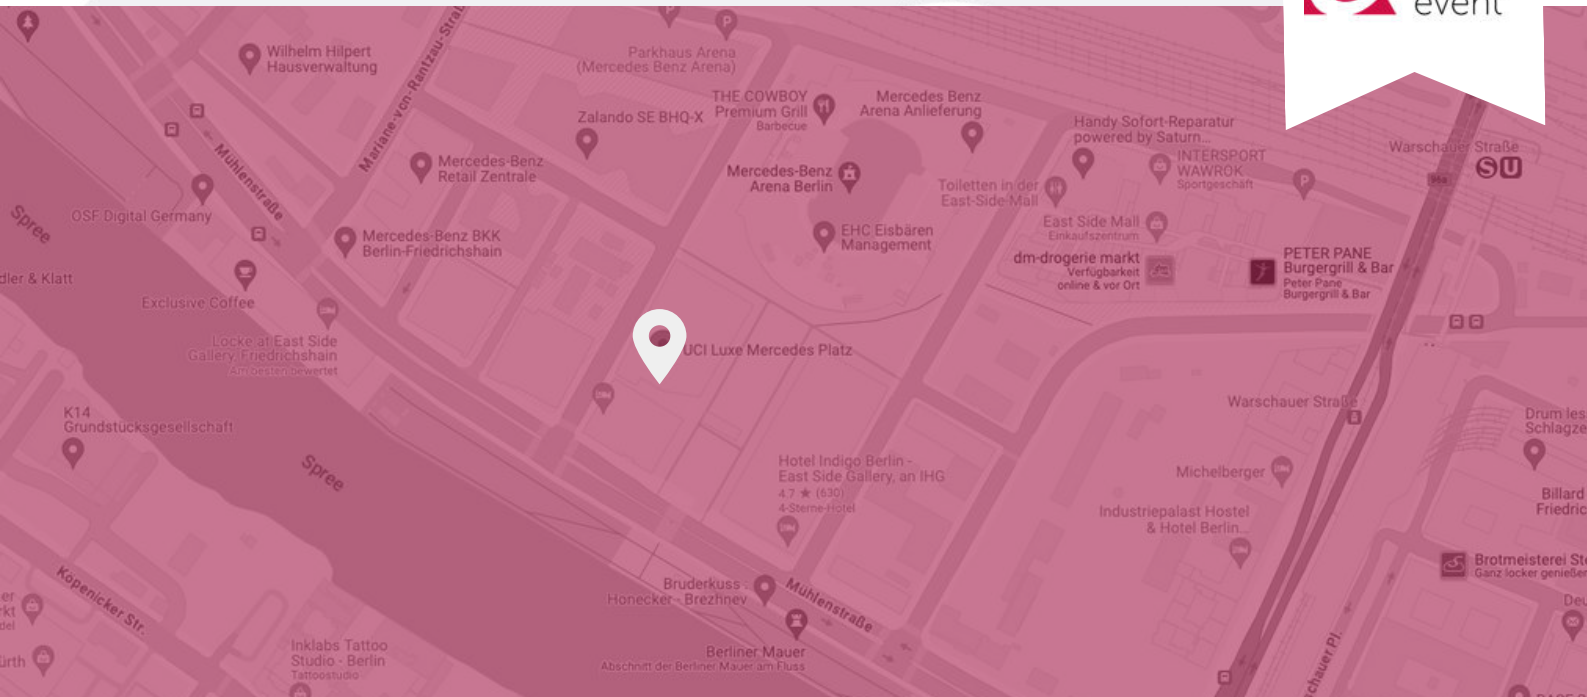

BERLIN

UCI LUXE MERCEDES PLATZ

Entdecken Sie die ultimative Eventlocation für Exklusive Business-Events in Berlin! Das UCI Luxe Mercedes Platz ist die perfekte Wahl, um Ihre Kunden und Mitarbeiter zu beeindrucken. Die exklusiven Kinosäle mit über 1600 Plätzen bieten erstklassigen Komfort in Form von luxuriösen, elektrisch verstellbaren Lederkinosesseln. Der IMAX-Saal mit modernster 4K-Laserprojektion garantiert eindrucksvolle Bilder und ermöglicht eine eindrucksvolle Präsentation auf einer riesigen Leinwand. Für ein noch intensiveres visuelles Erlebnis steht Ihnen das exklusive UCI-Premiumformat iSense zur Verfügung. Für Business-Events bietet das Kino die Möglichkeit, die großzügigen Foyers für Empfänge zu nutzen und von einem vielfältigen Angebot an Snacks, Getränken und einer Coke-Freestyle-Station zu profitieren. Durch die optimale Verkehrsanbindung und die Nähe zur Spree und der East Side Gallery im Bezirk Friedrichshain-Kreuzberg ist das UCI Luxe Mercedes Platz die perfekte Wahl für anspruchsvolle Business-Events.

ANFAHRTSBESCHREIBUNG

Lage

Berliner Ortsteil Friedrichshain-Kreuzberg

Parken

CONTIPARK Tiefgarage Plaza

Hotels in der Nähe

Hampton by Hilton Berlin Zentrum – East Side Gallery,
Hotel Indigo Berlin – East Side Gallery, an IHG Hotel,
Holiday Inn

Anfahrt ÖPNV

Optimale Verkehrsanbindung durch den ÖPNV

UCI LUXE MERCEDES PLATZ

Märkische Allee 176-178
12681 Berlin

Anzahl Kinosäle: 8

Anzahl Sitzplätze Gesamt: 1.648

Kleinster Kinosaal: 133 Sitzplätze

Größter Kinosaal: 359 Sitzplätze