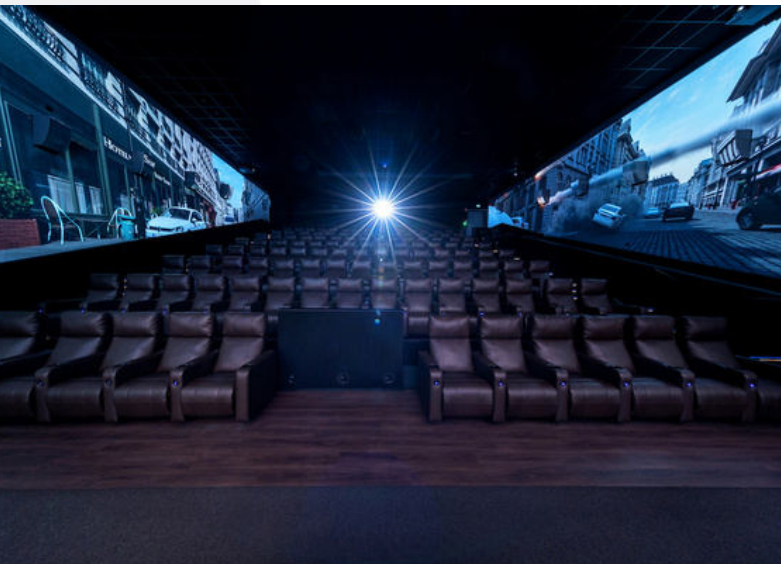

IMPRESSIONEN