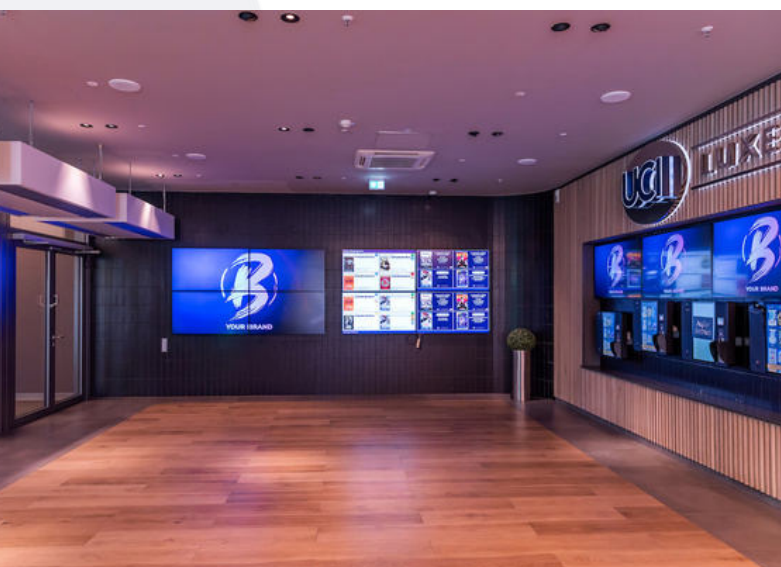

IMPRESSIONEN