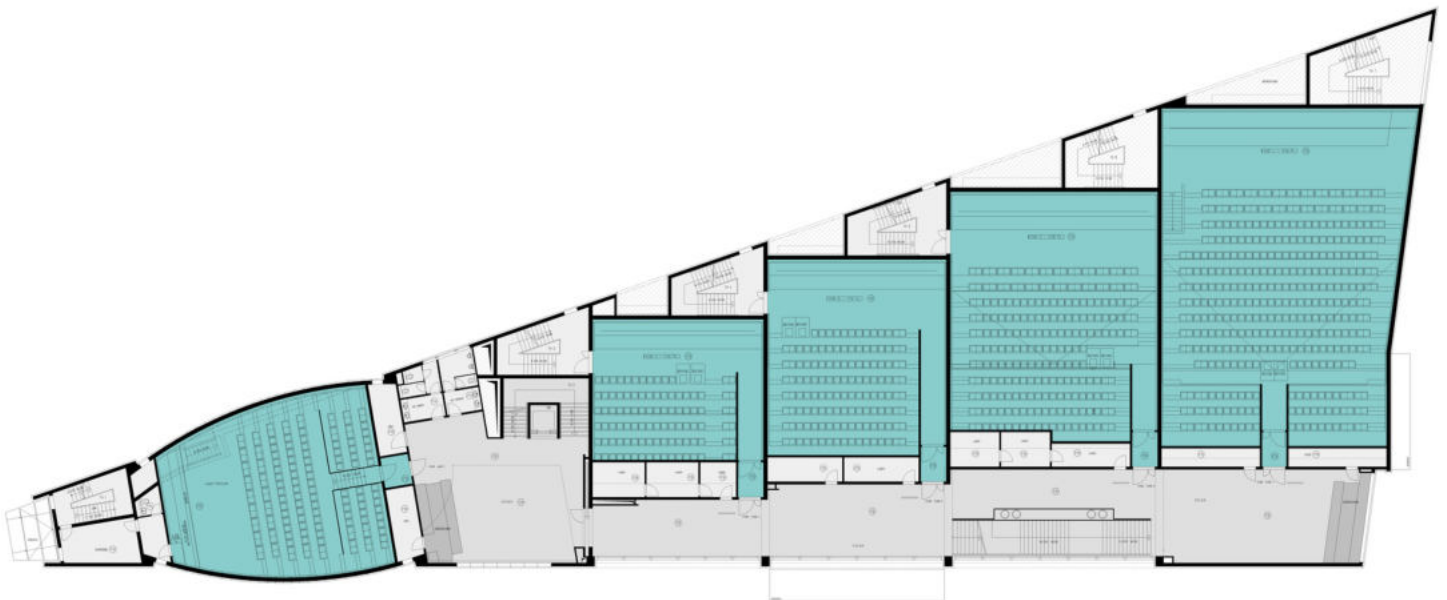

Die zentrale Lage des Kinos ermöglicht zudem eine gute Erreichbarkeit für die Gäste und bietet eine Vielzahl an gastronomischen und kulturellen Angeboten in der direkten Umgebung.

DETAILINFORMATIONEN

Art des Raumes	Name/ Nummer	Anzahl fester Sitzplätze (Rollstuhlplätze)	Leinwandgröße QM
Kinosaal	1	422 (2)	128,25 qm
Kinosaal	2	282 (2)	91,74 qm
Kinosaal	3	175 (2)	62,01 qm
Kinosaal	4	140 (2)	53,25 qm
Kinosaal	5	484 (2)	131,88 qm
Kinosaal	6	347 (2)	108,68 qm
Kinosaal	7	214 (2)	78,39 qm
Kinosaal	8	165 (2)	62,16 qm
Kinosaal	9	180 (2)	41,83 qm

Anzahl Kinosäle: 9
Anzahl Sitzplätze Gesamt: 2.409
Kleinster Kinosaal: 140 Sitzplätze
Größter Kinosaal: 484 Sitzplätze

GRUNDRISS ERDGESCHOSS

Erdgeschoss

GRUNDRISS 1. OBERGESCHOSS

1. Obergeschoss

GRUNDRISS 2. OBERGESCHOSS