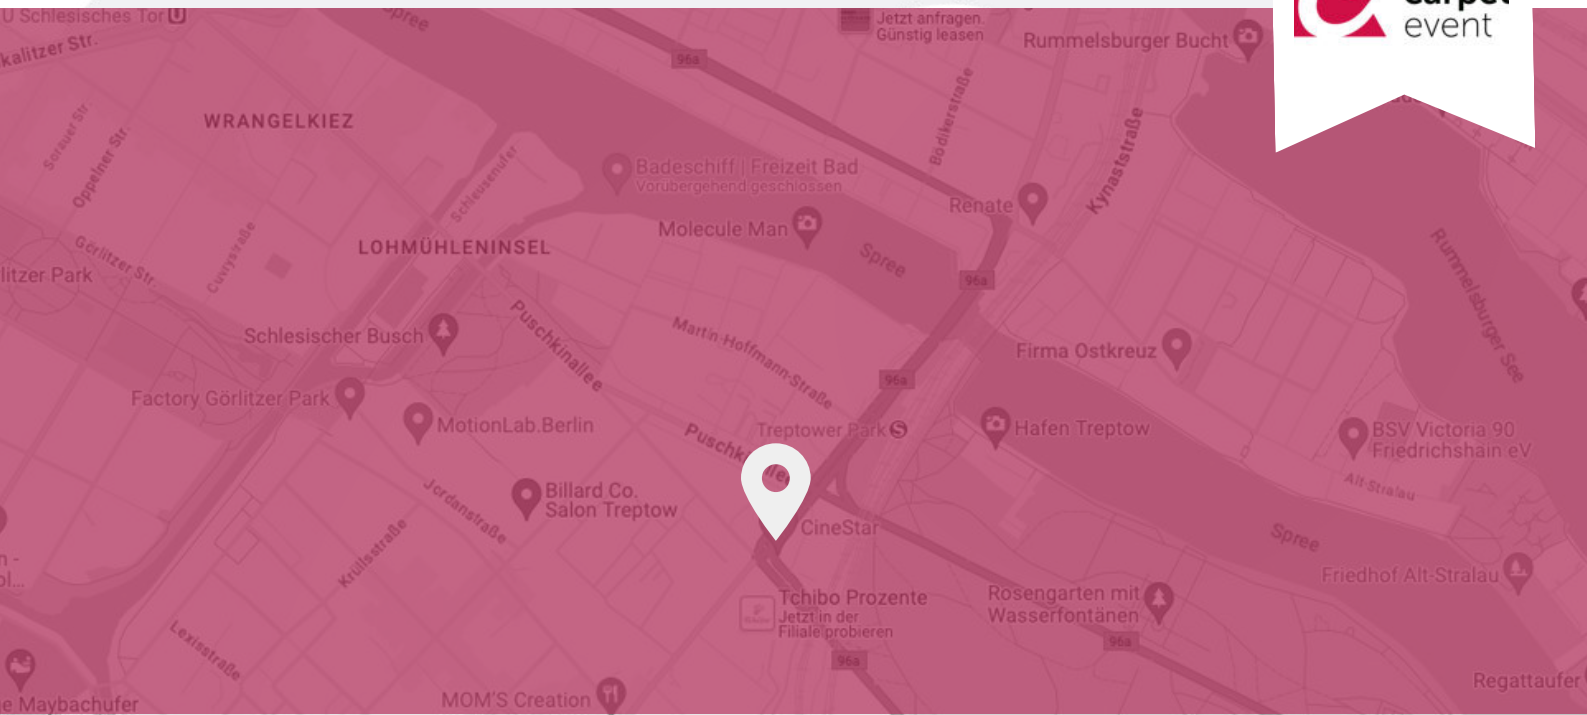

Das Cinestar Kino in Berlin Treptow bietet einen vielseitigen und modernen Veranstaltungsort für Firmenevents.

Mit seiner zentralen Lage und einer großen Anzahl an Kinosälen ist das Kino eine erstklassige Wahl für Tagungen, Betriebsversammlungen oder besondere Events wie Roadshows. Mit der Möglichkeit, Präsentationen auf einer großen Leinwand zu zeigen, wird jede Veranstaltung zu einem eindrucksvollen Erlebnis für Ihre Teilnehmer.

Darüber hinaus bietet die Location Kino die Möglichkeit, Vorträge live ins Netz zu streamen, von Kinosaal zu Kinosaal oder sogar zu einem anderen Standort in ganz Deutschland, was besonders für Unternehmen mit mehreren Standorten von Vorteil ist.

ANFAHRTSBESCHREIBUNG

Lage

Das Kino liegt im Stadtbezirk Treptow-Köpenick, direkt am Treptower Park und an den Allianz Towers.

Parken

Ca. 1000 Parkplätze im Parkhaus des „Park Centers“ gegenüber.

Hotels in der Nähe

Hotel Vier Jahreszeiten Berlin City
Estrel Berlin
Aparthotel Thüringer Hof

Anfahrt Auto

Stadtbezirk Treptow-Köpenick,
direkt am Treptower Park und an den Allianz Towers,
Zufahrt über die B 96 a „Elsenstraße“ oder die Puschkinallee / Straße „Am Treptower Park“