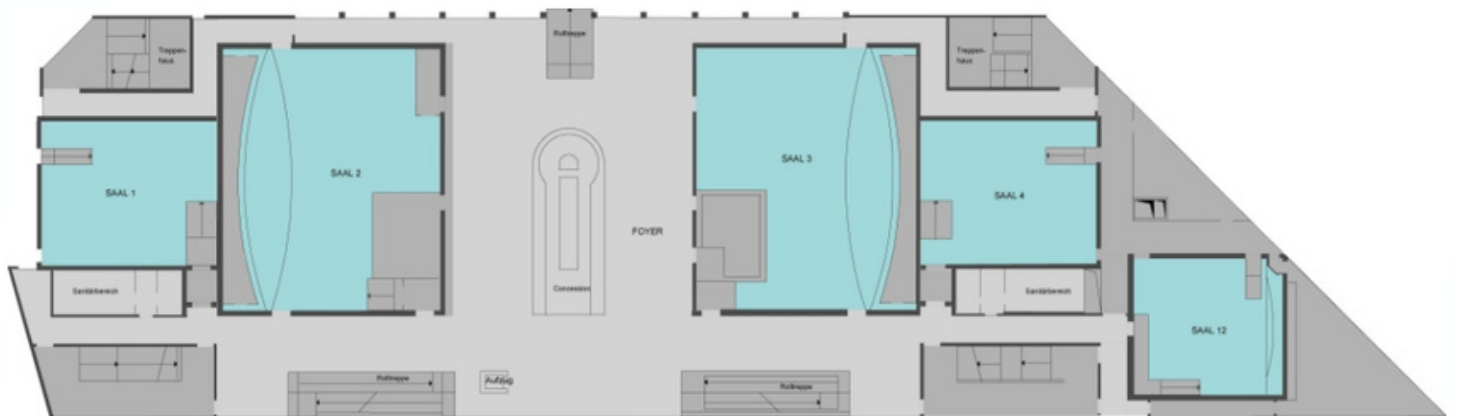

Stendaler Strasse 25,
12627 Berlin

Anzahl Kinosäle: 7
Anzahl Sitzplätze Gesamt: 1465
Kleinster Kinosaal: 110 Sitzplätze
Größter Kinosaal: 464 Sitzplätze

GRUNDRISS

GRUNDRISS

GRUNDRISS

GRUNDRISS

GRUNDRISS

Haben Sie Fragen zu Firmenveranstaltungen in der Location Kino?
Wir freuen uns auf Ihre Anfrage und unterbreiten Ihnen gerne ein unverbindliches Angebot.